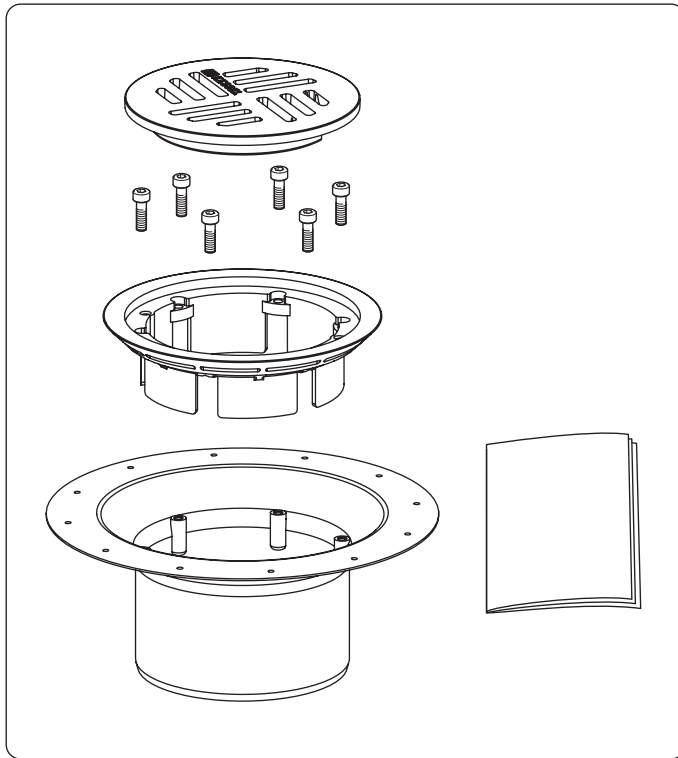

# Aufsatzstück für PVC-Beläge System 100

PVC Upper section System 100 • Rehausse PVC système 100 •  
Rialzo PVC Sistema 100 • Opzetstuk PVC systeem 100 • Nasada PVC system 100

System: 100

Superflach

Classic

## **Technischer Kundendienst**

Ihren Ansprechpartner vor Ort finden Sie

auf der KESSEL-Homepage: [www.kessel.de/kundendienst](http://www.kessel.de/kundendienst)

Icon	Bedeutung / Meaning / Signification / Significato / Betekenis / Znaczenie	Icon	Bedeutung / Meaning / Signification / Significato / Betekenis / Znaczenie
	Lieferumfang / Scope of delivery / Détail de livraison / Dotazione / Leveringsomvang / Zakres dostawy		Zubehör / Accessories / Accessoires / Accessori / Onderdelen / Osprzęt
	Einbau / Installation / Montage / Montaggio / Montage / Montaż		Wartung / Maintenance / Maintenance / Manutenzione / Onderhoud / Konserwacja