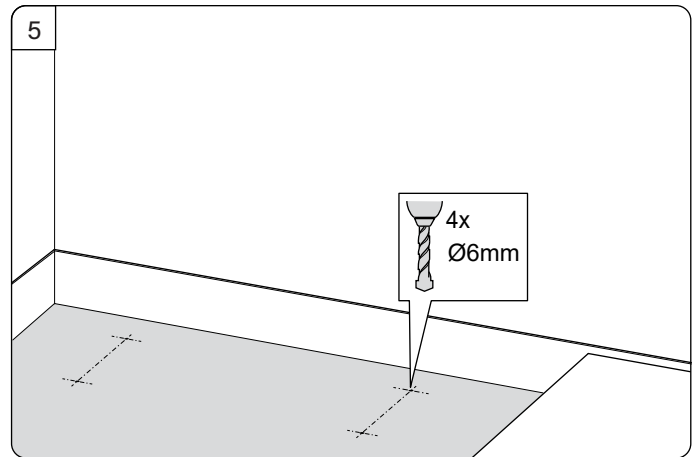

# KESSEL Duschrinne *Linearis Compact Aufsatzstück System 100*

Shower channel *Linearis Compact upper section System 100* • Caniveau de douche *Linearis Compact rehausse Système 100* • Canaletta *Linearis Compact rialzo Sistema 100* • Douchegoot *Linearis Compact opzetsuk Systeem 100* • Odpływ prysznicowy *Linearis Compact nasada System 100*