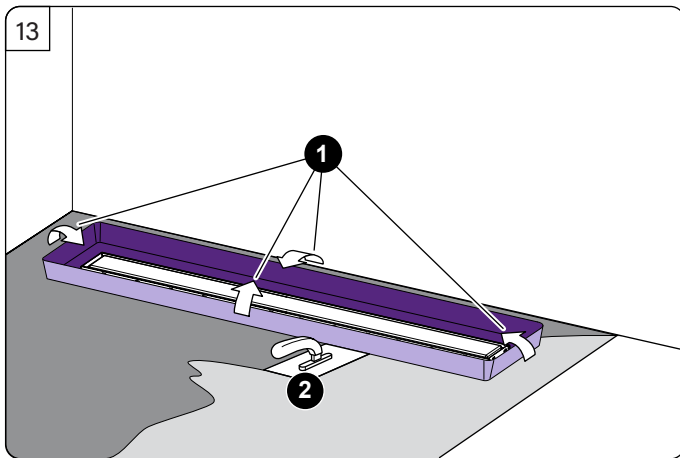

# KESSEL Duschrinne *Linearis Compact Aufsatzstück System 100*

Shower channel *Linearis Compact upper section System 100* • Caniveau de douche *Linearis Compact rehausse Système 100* • Canaletta *Linearis Compact rialzo Sistema 100* • Douchegoot *Linearis Compact opzetsuk Systeem 100* • Odpływ prysznicowy *Linearis Compact nasada System 100*