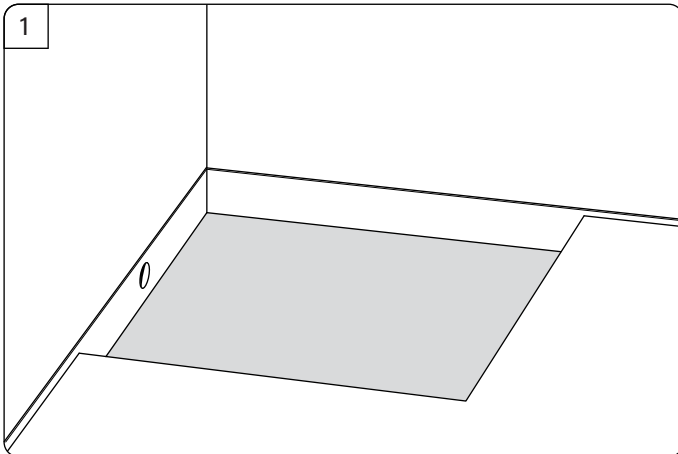

# KESSEL Duschrinne *Linearis Compact Aufsatzstück System 100*

Shower channel *Linearis Compact upper section System 100* • Caniveau de douche *Linearis Compact rehausse Système 100* • Canaletta *Linearis Compact rialzo Sistema 100* • Douchegoot *Linearis Compact opzetsuk Systeem 100* • Odpływ prysznicowy *Linearis Compact nasada System 100*