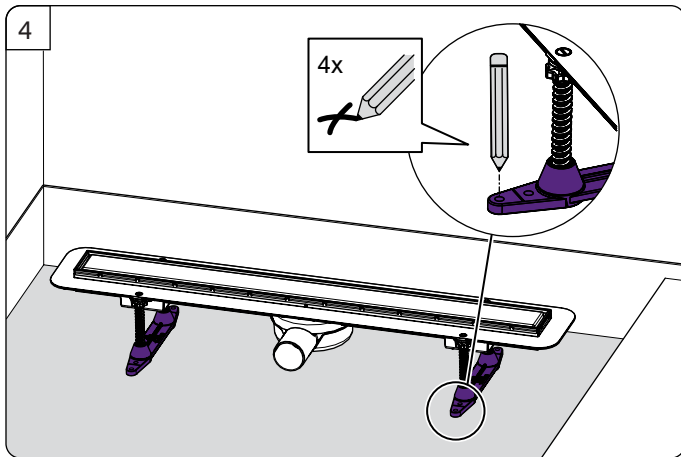

# KESSEL Duschrinne *Linearis Compact Aufsatzstück System 100*

Shower channel *Linearis Compact upper section System 100* • Caniveau de douche *Linearis Compact rehausse Système 100* • Canaletta *Linearis Compact rialzo Sistema 100* • Douchegoot *Linearis Compact opzetsuk Systeem 100* • Odpływ prysznicowy *Linearis Compact nasada System 100*