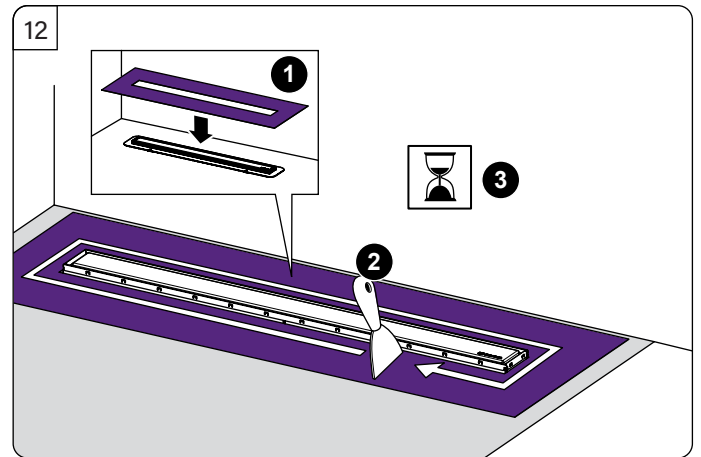

# KESSEL Duschrinne *Linearis Compact Aufsatzstück System 100*

Shower channel *Linearis Compact upper section System 100* • Caniveau de douche *Linearis Compact rehausse Système 100* • Canaletta *Linearis Compact rialzo Sistema 100* • Douchegoot *Linearis Compact opzetsuk Systeem 100* • Odpływ prysznicowy *Linearis Compact nasada System 100*