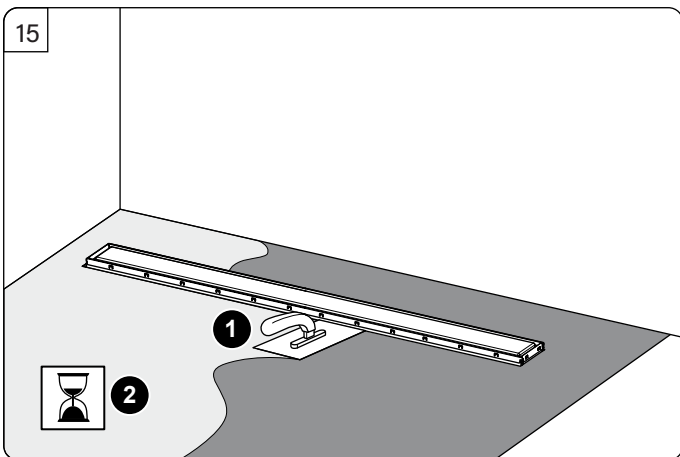

# KESSEL Duschrinne *Linearis Compact Aufsatzstück System 100*

Shower channel *Linearis Compact upper section System 100* • Caniveau de douche *Linearis Compact rehausse Système 100* • Canaletta *Linearis Compact rialzo Sistema 100* • Douchegoot *Linearis Compact opzetsuk Systeem 100* • Odpływ prysznicowy *Linearis Compact nasada System 100*