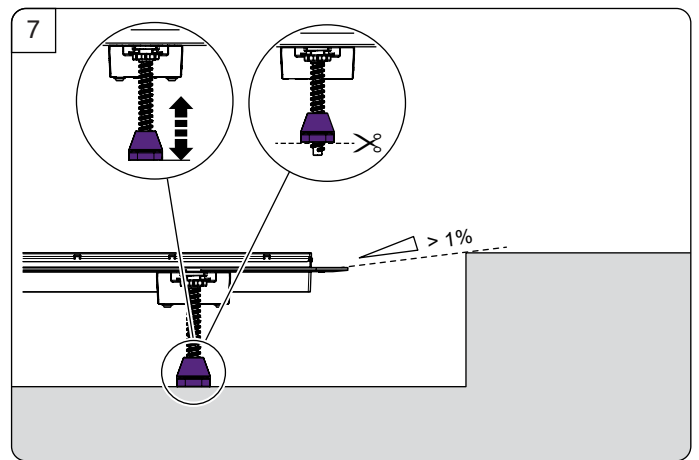

# KESSEL Duschrinne *Linearis Compact Aufsatzstück System 100*

Shower channel *Linearis Compact upper section System 100* • Caniveau de douche *Linearis Compact rehausse Système 100* • Canaletta *Linearis Compact rialzo Sistema 100* • Douchegoot *Linearis Compact opzetsuk Systeem 100* • Odpływ prysznicowy *Linearis Compact nasada System 100*