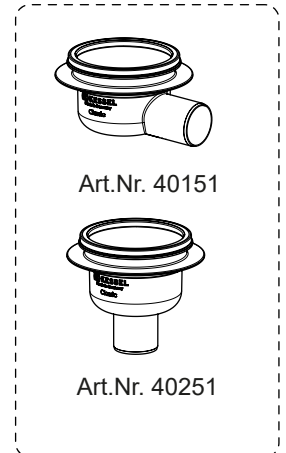

# KESSEL Duschrinne *Linearis Compact Aufsatzstück System 100*

Shower channel *Linearis Compact upper section System 100* • Caniveau de douche *Linearis Compact rehausse Système 100* • Canaletta *Linearis Compact rialzo Sistema 100* • Douchegoot *Linearis Compact opzetsuk Systeem 100* • Odpływ prysznicowy *Linearis Compact nasada System 100*