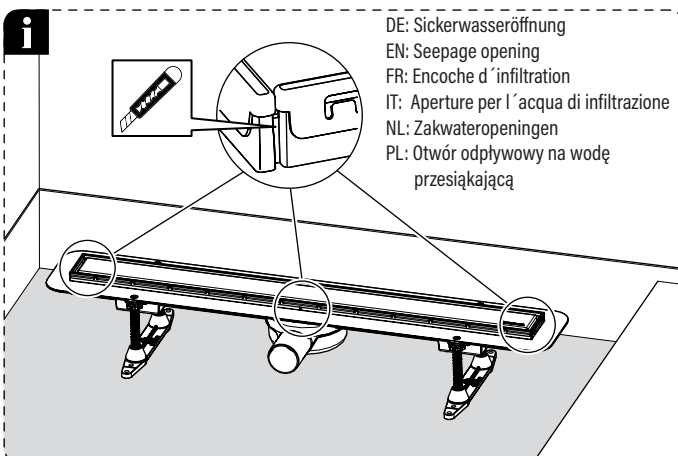

# KESSEL Duschrinne *Linearis Compact Aufsatzstück System 100*

Shower channel *Linearis Compact upper section System 100* • Caniveau de douche *Linearis Compact rehausse Système 100* • Canaletta *Linearis Compact rialzo Sistema 100* • Douchegoot *Linearis Compact opzetsuk Systeem 100* • Odpływ prysznicowy *Linearis Compact nasada System 100*

Zeichen	Bedeutung / Meaning / Signification / Significato / Betekenis / Znaczenie
	Lieferumfang / Scope of delivery / Détail de livraison / Dotazione / Leveringsomvang / Zakres dostawy
	Einbau / Installation / Montage / Montaggio / Montage / Montaż
	Wartung / Maintenance / Maintenance / Manutenzione / Onderhoud / Konserwacja
	Zubehör / Accessories / Accessoires / Accessori / Onderdelen / Osprzęt