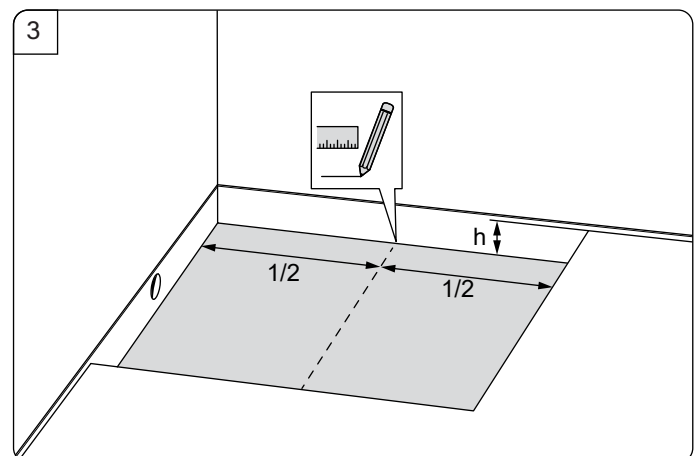

# KESSEL Duschrinne *Linearis Compact Aufsatzstück System 100*

Shower channel *Linearis Compact upper section System 100* • Caniveau de douche *Linearis Compact rehausse Système 100* • Canaletta *Linearis Compact rialzo Sistema 100* • Douchegoot *Linearis Compact opzetsuk Systeem 100* • Odpływ prysznicowy *Linearis Compact nasada System 100*