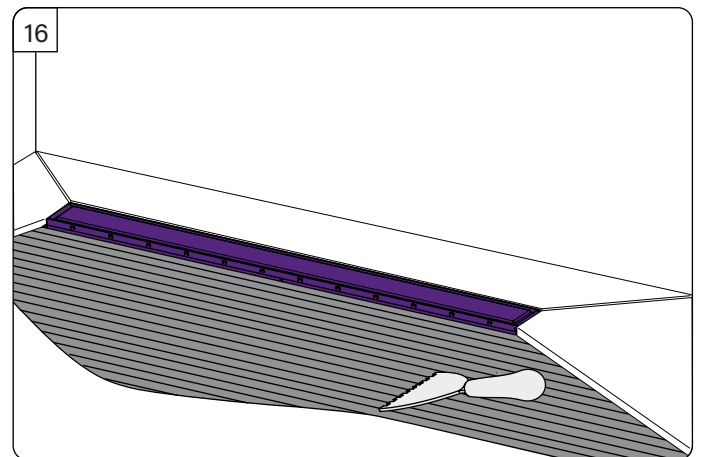

# KESSEL Duschrinne *Linearis Compact Aufsatzstück System 100*

Shower channel *Linearis Compact upper section System 100* • Caniveau de douche *Linearis Compact rehausse Système 100* • Canaletta *Linearis Compact rialzo Sistema 100* • Douchegoot *Linearis Compact opzetsuk Systeem 100* • Odpływ prysznicowy *Linearis Compact nasada System 100*