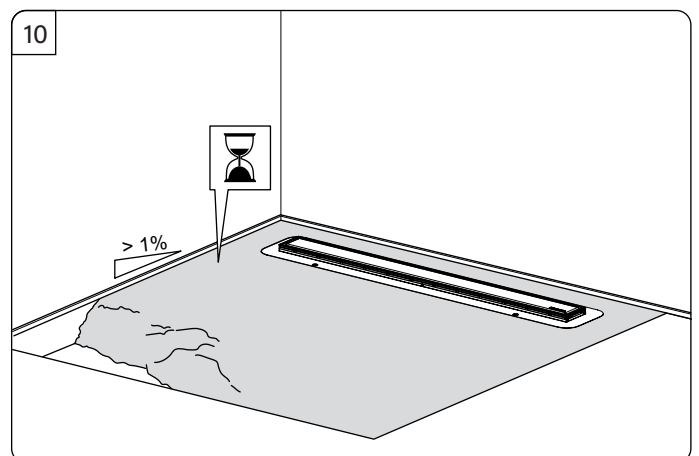

# KESSEL Duschrinne *Linearis Compact Aufsatzstück System 100*

Shower channel *Linearis Compact upper section System 100* • Caniveau de douche *Linearis Compact rehausse Système 100* • Canaletta *Linearis Compact rialzo Sistema 100* • Douchegoot *Linearis Compact opzetsuk Systeem 100* • Odpływ prysznicowy *Linearis Compact nasada System 100*