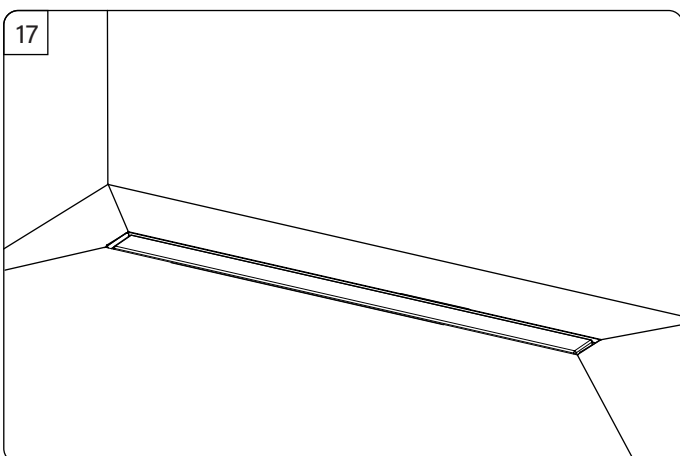

# KESSEL Duschrinne *Linearis Compact Aufsatzstück System 100*

Shower channel *Linearis Compact upper section System 100* • Caniveau de douche *Linearis Compact rehausse Système 100* • Canaletta *Linearis Compact rialzo Sistema 100* • Douchegoot *Linearis Compact opzetsuk Systeem 100* • Odpływ prysznicowy *Linearis Compact nasada System 100*