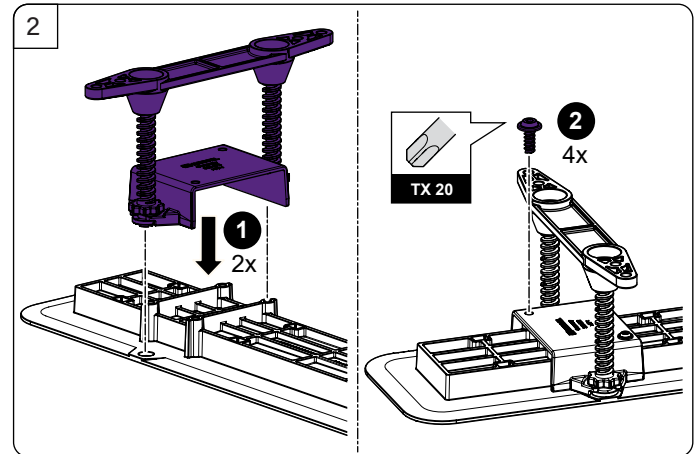

# KESSEL Duschrinne *Linearis Compact Aufsatzstück System 100*

Shower channel *Linearis Compact upper section System 100* • Caniveau de douche *Linearis Compact rehausse Système 100* • Canaletta *Linearis Compact rialzo Sistema 100* • Douchegoot *Linearis Compact opzetsuk Systeem 100* • Odpływ prysznicowy *Linearis Compact nasada System 100*

Zeichen	Bedeutung / Meaning / Signification / Significato / Betekenis / Znaczenie
	Lieferumfang / Scope of delivery / Détail de livraison / Dotazione / Leveringsomvang / Zakres dostawy
	Einbau / Installation / Montage / Montaggio / Montage / Montaż
	Wartung / Maintenance / Maintenance / Manutenzione / Onderhoud / Konserwacja
	Zubehör / Accessories / Accessoires / Accessori / Onderdelen / Osprzęt