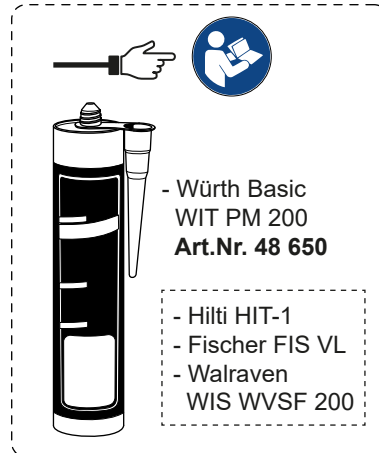

# KESSEL Duschrinne *Linearis Compact Aufsatzstück System 100*

Shower channel *Linearis Compact upper section System 100* • Caniveau de douche *Linearis Compact rehausse Système 100* • Canaletta *Linearis Compact rialzo Sistema 100* • Douchegoot *Linearis Compact opzetsuk Systeem 100* • Odpływ prysznicowy *Linearis Compact nasada System 100*