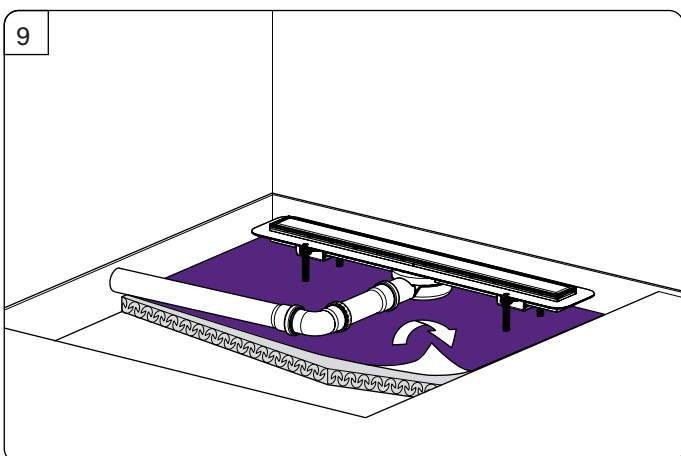

# KESSEL Duschrinne *Linearis Compact Aufsatzstück System 100*

Shower channel *Linearis Compact upper section System 100* • Caniveau de douche *Linearis Compact rehausse Système 100* • Canaletta *Linearis Compact rialzo Sistema 100* • Douchegoot *Linearis Compact opzetsuk Systeem 100* • Odpływ prysznicowy *Linearis Compact nasada System 100*