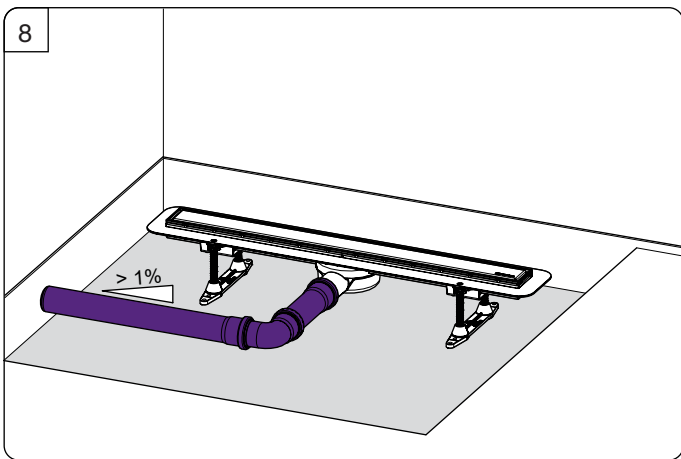

# KESSEL Duschrinne *Linearis Compact Aufsatzstück System 100*

Shower channel *Linearis Compact upper section System 100* • Caniveau de douche *Linearis Compact rehausse Système 100* • Canaletta *Linearis Compact rialzo Sistema 100* • Douchegoot *Linearis Compact opzetsuk Systeem 100* • Odpływ prysznicowy *Linearis Compact nasada System 100*