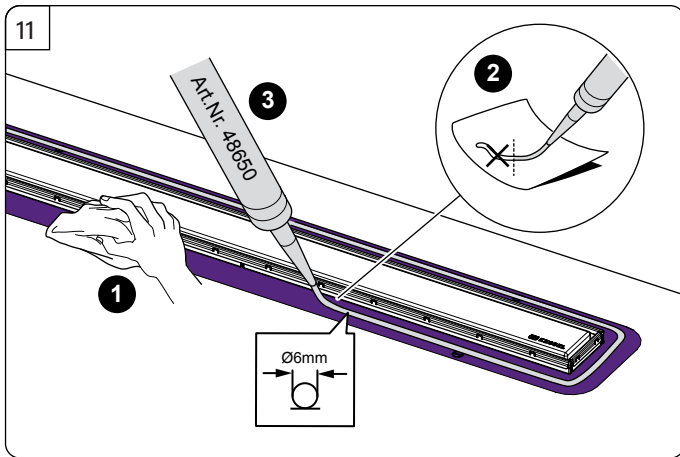

# KESSEL Duschrinne *Linearis Compact Aufsatzstück System 100*

Shower channel *Linearis Compact upper section System 100* • Caniveau de douche *Linearis Compact rehausse Système 100* • Canaletta *Linearis Compact rialzo Sistema 100* • Douchegoot *Linearis Compact opzetsuk Systeem 100* • Odpływ prysznicowy *Linearis Compact nasada System 100*