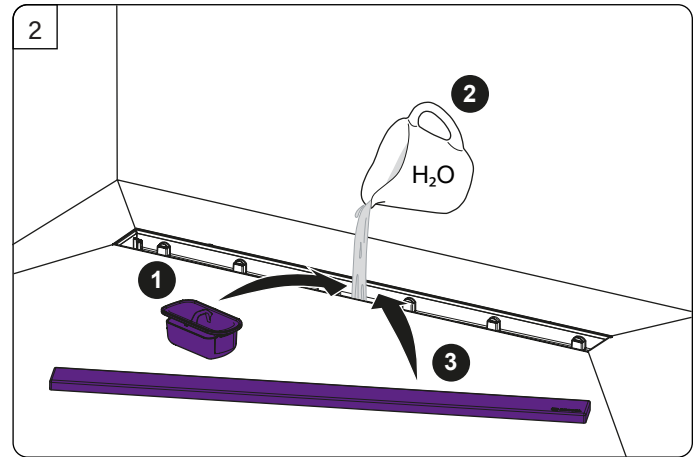

# KESSEL Duschrinne *Linearis Compact Aufsatzstück System 100*

Shower channel *Linearis Compact upper section System 100* • Caniveau de douche *Linearis Compact rehausse Système 100* • Canaletta *Linearis Compact rialzo Sistema 100* • Douchegoot *Linearis Compact opzetsuk Systeem 100* • Odpływ prysznicowy *Linearis Compact nasada System 100*