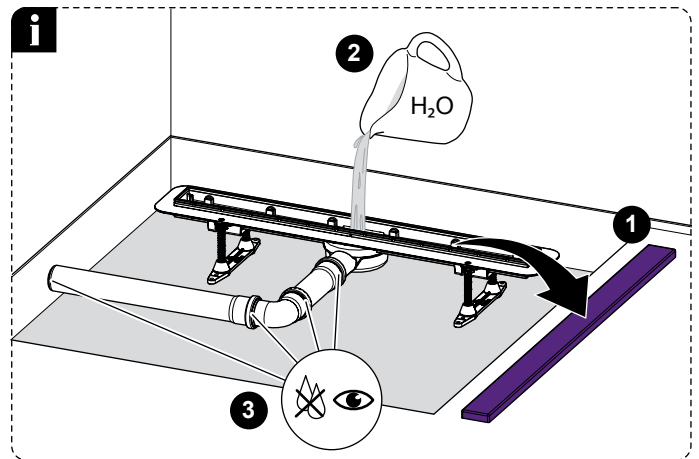

# KESSEL Duschrinne *Linearis Compact Aufsatzstück System 100*

Shower channel *Linearis Compact upper section System 100* • Caniveau de douche *Linearis Compact rehausse Système 100* • Canaletta *Linearis Compact rialzo Sistema 100* • Douchegoot *Linearis Compact opzetsuk Systeem 100* • Odpływ prysznicowy *Linearis Compact nasada System 100*