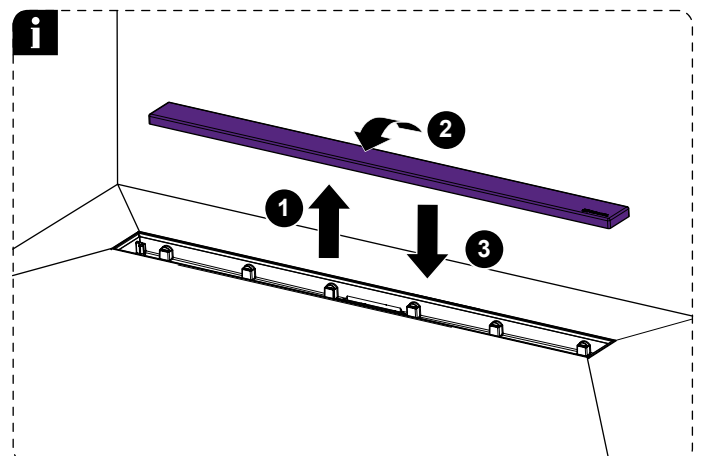

# KESSEL Duschrinne *Linearis Compact Aufsatzstück System 100*

Shower channel *Linearis Compact upper section System 100* • Caniveau de douche *Linearis Compact rehausse Système 100* • Canaletta *Linearis Compact rialzo Sistema 100* • Douchegoot *Linearis Compact opzetsuk Systeem 100* • Odpływ prysznicowy *Linearis Compact nasada System 100*