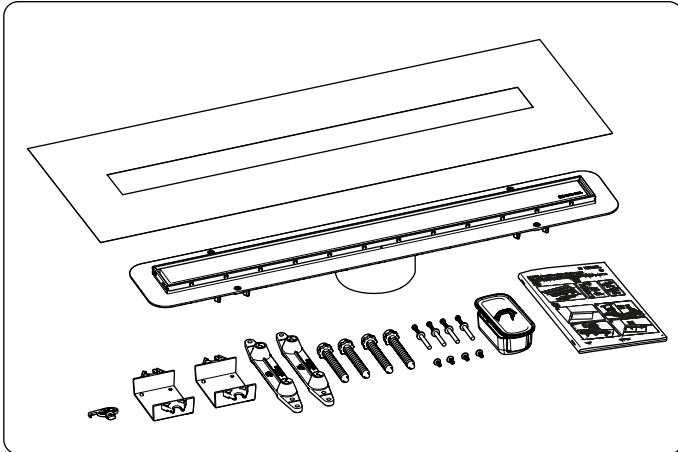

# KESSEL Duschrinne *Linearis Compact Aufsatzstück System 100*

Shower channel *Linearis Compact upper section System 100* • Caniveau de douche *Linearis Compact rehausse Système 100* • Canaletta *Linearis Compact rialzo Sistema 100* • Douchegoot *Linearis Compact opzetsuk Systeem 100* • Odpływ prysznicowy *Linearis Compact nasada System 100*