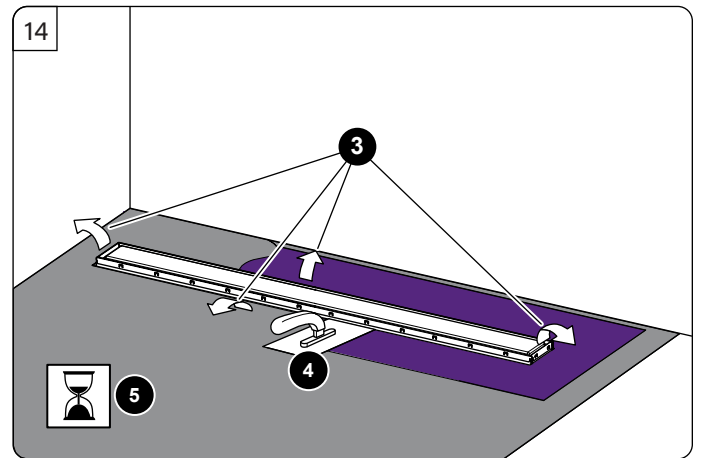

# KESSEL Duschrinne *Linearis Compact Aufsatzstück System 100*

Shower channel *Linearis Compact upper section System 100* • Caniveau de douche *Linearis Compact rehausse Système 100* • Canaletta *Linearis Compact rialzo Sistema 100* • Douchegoot *Linearis Compact opzetsuk Systeem 100* • Odpływ prysznicowy *Linearis Compact nasada System 100*