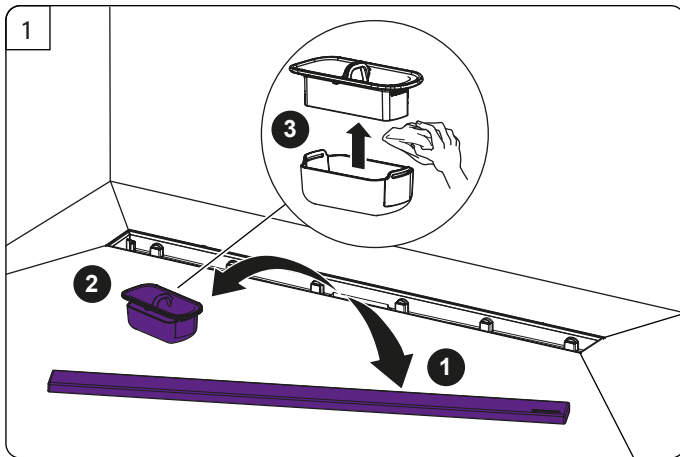

# KESSEL Duschrinne *Linearis Compact Aufsatzstück System 100*

Shower channel *Linearis Compact upper section System 100* • Caniveau de douche *Linearis Compact rehausse Système 100* • Canaletta *Linearis Compact rialzo Sistema 100* • Douchegoot *Linearis Compact opzetsuk Systeem 100* • Odpływ prysznicowy *Linearis Compact nasada System 100*