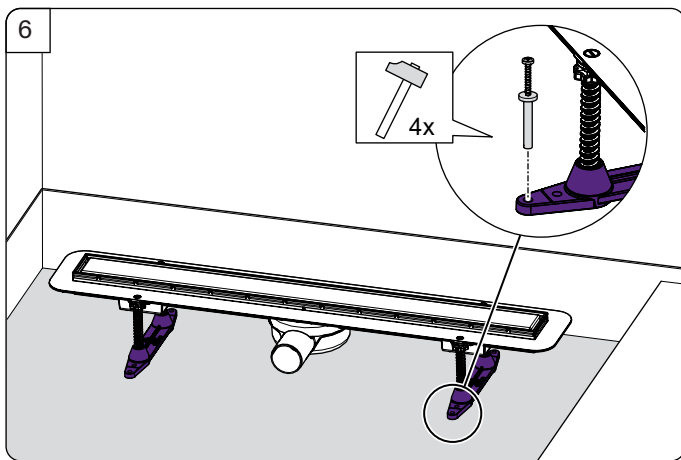

# KESSEL Duschrinne *Linearis Compact Aufsatzstück System 100*

Shower channel *Linearis Compact upper section System 100* • Caniveau de douche *Linearis Compact rehausse Système 100* • Canaletta *Linearis Compact rialzo Sistema 100* • Douchegoot *Linearis Compact opzetsuk Systeem 100* • Odpływ prysznicowy *Linearis Compact nasada System 100*