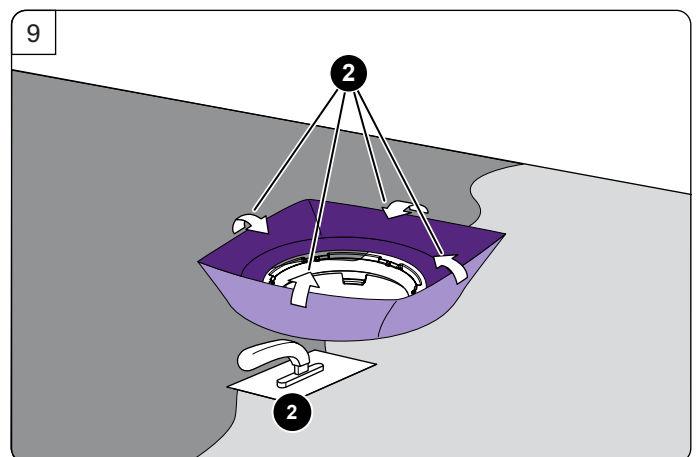

KESSEL Bodenablauf *Der Ultraflache 54* mit beiliegender Dichtmanschette

Floor drain *The Ultraflat 54* with enclosed waterproofing membrane • Siphon de sol *L'ultraplaf 54* avec membrane d'étanchéité joint • Scarico per pavimento *L'ultrapiatto 54* con anello di tenuta accluso • Vloerafvoer *de ultravlakke 54* met bijgeleverde dichtingsmanchet • Wpust podłogowy *Der Ultraflache 54* z dołączoną matą uszczelniającą

Icon	Bedeutung / Meaning / Signification / Significato / Betekenis / Znaczenie	Icon	Bedeutung / Meaning / Signification / Significato / Betekenis / Znaczenie
	Systemübersicht / System overview / Vue d'ensemble du système / Quadro del sistema / Systeemoverzicht / Przegląd systemu		Wartung / Maintenance / Manutenzione / Onderhoud / Konserwacja
	Einbau / Installation / Montage / Montaggio / Montaż		