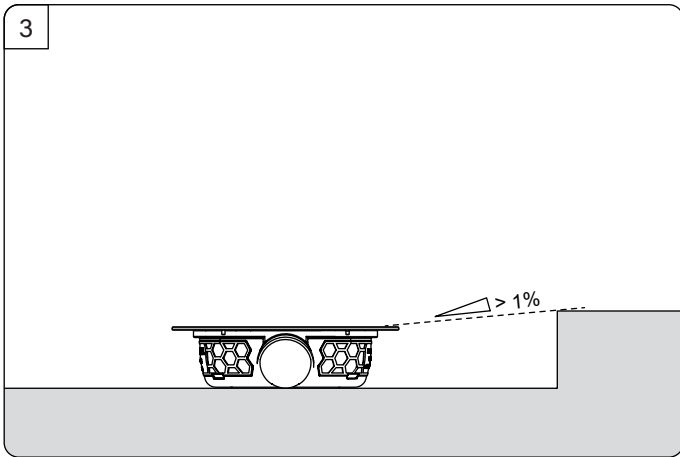

KESSEL Bodenablauf *Der Ultraflache 54* mit beiliegender Dichtmanschette

Floor drain *The Ultraflat 54* with enclosed waterproofing membrane • Siphon de sol *L'ultraplaf 54* avec membrane d'étanchéité joint • Scarico per pavimento *L'ultrapiatto 54* con anello di tenuta accluso • Vloerafvoer *de ultravlakke 54* met bijgeleverde dichtingsmanchet • Wpust podłogowy *Der Ultraflache 54* z dołączoną matą uszczelniającą

Icon	Bedeutung / Meaning / Signification / Significato / Betekenis / Znaczenie	Icon	Bedeutung / Meaning / Signification / Significato / Betekenis / Znaczenie
	Systemübersicht / System overview / Vue d'ensemble du système / Quadro del sistema / Systeemoverzicht / Przegląd systemu		Wartung / Maintenance / Manutenzione / Onderhoud / Konserwacja
	Einbau / Installation / Montage / Montaggio / Montaż		