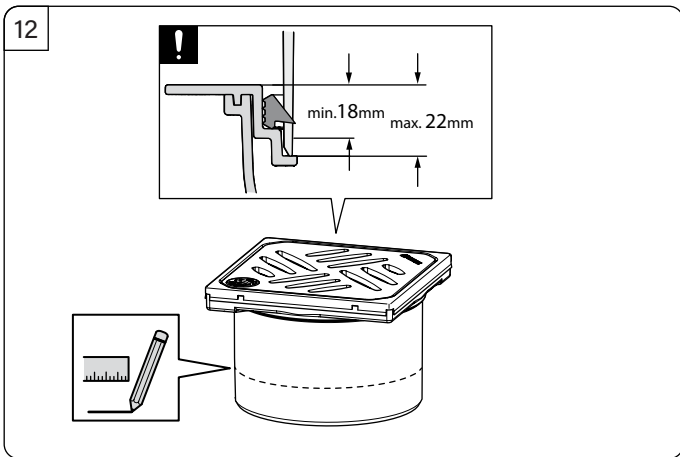

KESSEL Bodenablauf *Der Ultraflache 54* mit beiliegender Dichtmanschette

Floor drain *The Ultraflat 54* with enclosed waterproofing membrane • Siphon de sol *L'ultraplaf 54* avec membrane d'étanchéité joint • Scarico per pavimento *L'ultrapiatto 54* con anello di tenuta accluso • Vloerafvoer *de ultravlakke 54* met bijgeleverde dichtingsmanchet • Wpust podłogowy *Der Ultraflache 54* z dołączoną matą uszczelniającą

Icon	Bedeutung / Meaning / Signification / Significato / Betekenis / Znaczenie	Icon	Bedeutung / Meaning / Signification / Significato / Betekenis / Znaczenie
	Systemübersicht / System overview / Vue d'ensemble du système / Quadro del sistema / Systeemoverzicht / Przegląd systemu		Wartung / Maintenance / Manutenzione / Onderhoud / Konserwacja
	Einbau / Installation / Montage / Montaggio / Montaż		