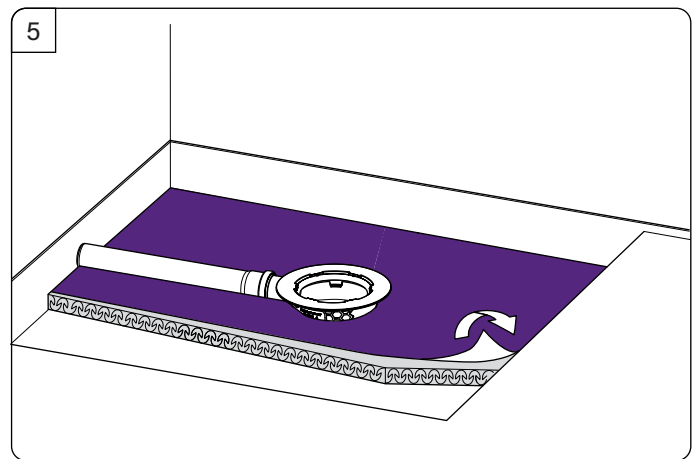

KESSEL Bodenablauf *Der Ultraflache 54* mit beiliegender Dichtmanschette

Floor drain *The Ultraflat 54* with enclosed waterproofing membrane • Siphon de sol *L'ultraplaf 54* avec membrane d'étanchéité joint • Scarico per pavimento *L'ultrapiatto 54* con anello di tenuta accluso • Vloerafvoer *de ultravlakke 54* met bijgeleverde dichtingsmanchet • Wpust podłogowy *Der Ultraflache 54* z dołączoną matą uszczelniającą

Icon	Bedeutung / Meaning / Signification / Significato / Betekenis / Znaczenie	Icon	Bedeutung / Meaning / Signification / Significato / Betekenis / Znaczenie
	Systemübersicht / System overview / Vue d'ensemble du système / Quadro del sistema / Systeemoverzicht / Przegląd systemu		Wartung / Maintenance / Manutenzione / Onderhoud / Konserwacja
	Einbau / Installation / Montage / Montaggio / Montaż		