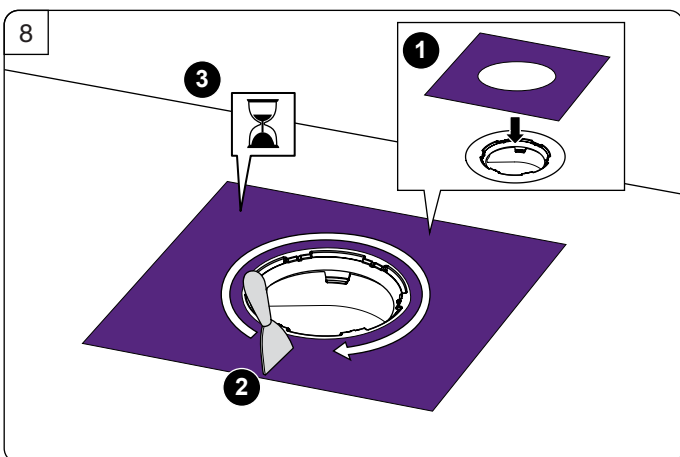

KESSEL Bodenablauf *Der Ultraflache 54* mit beiliegender Dichtmanschette

Floor drain *The Ultraflat 54* with enclosed waterproofing membrane • Siphon de sol *L'ultraplaf 54* avec membrane d'étanchéité joint • Scarico per pavimento *L'ultrapiatto 54* con anello di tenuta accluso • Vloerafvoer *de ultravlakke 54* met bijgeleverde dichtingsmanchet • Wpust podłogowy *Der Ultraflache 54* z dołączoną matą uszczelniającą

Icon	Bedeutung / Meaning / Signification / Significato / Betekenis / Znaczenie	Icon	Bedeutung / Meaning / Signification / Significato / Betekenis / Znaczenie
	Systemübersicht / System overview / Vue d'ensemble du système / Quadro del sistema / Systeemoverzicht / Przegląd systemu		Wartung / Maintenance / Manutenzione / Onderhoud / Konserwacja
	Einbau / Installation / Montage / Montaggio / Montaż		