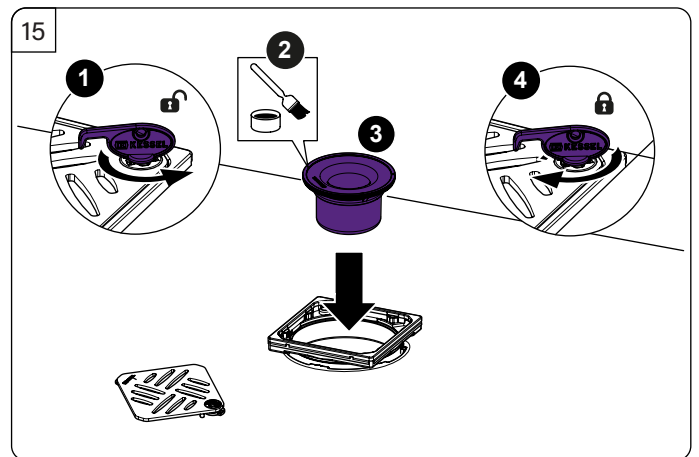

KESSEL Bodenablauf *Der Ultraflache 54* mit beiliegender Dichtmanschette

Floor drain *The Ultraflat 54* with enclosed waterproofing membrane • Siphon de sol *L'ultraplaf 54* avec membrane d'étanchéité joint • Scarico per pavimento *L'ultrapiatto 54* con anello di tenuta accluso • Vloerafvoer *de ultravlakke 54* met bijgeleverde dichtingsmanchet • Wpust podłogowy *Der Ultraflache 54* z dołączoną matą uszczelniającą

Icon	Bedeutung / Meaning / Signification / Significato / Betekenis / Znaczenie	Icon	Bedeutung / Meaning / Signification / Significato / Betekenis / Znaczenie
	Systemübersicht / System overview / Vue d'ensemble du système / Quadro del sistema / Systeemoverzicht / Przegląd systemu		Wartung / Maintenance / Manutenzione / Onderhoud / Konserwacja
	Einbau / Installation / Montage / Montaggio / Montaż		