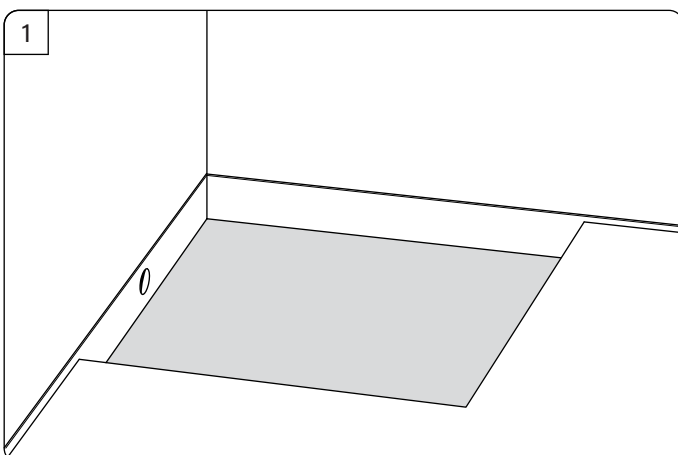

KESSEL Bodenablauf *Der Ultraflache 54* mit beiliegender Dichtmanschette

Floor drain *The Ultraflat 54* with enclosed waterproofing membrane • Siphon de sol *L'ultraplaf 54* avec membrane d'étanchéité joint • Scarico per pavimento *L'ultrapiatto 54* con anello di tenuta accluso • Vloerafvoer *de ultravlakke 54* met bijgeleverde dichtingsmanchet • Wpust podłogowy *Der Ultraflache 54* z dołączoną matą uszczelniającą

Icon	Bedeutung / Meaning / Signification / Significato / Betekenis / Znaczenie	Icon	Bedeutung / Meaning / Signification / Significato / Betekenis / Znaczenie
	Systemübersicht / System overview / Vue d'ensemble du système / Quadro del sistema / Systeemoverzicht / Przegląd systemu		Wartung / Maintenance / Manutenzione / Onderhoud / Konserwacja
	Einbau / Installation / Montage / Montaggio / Montaż		