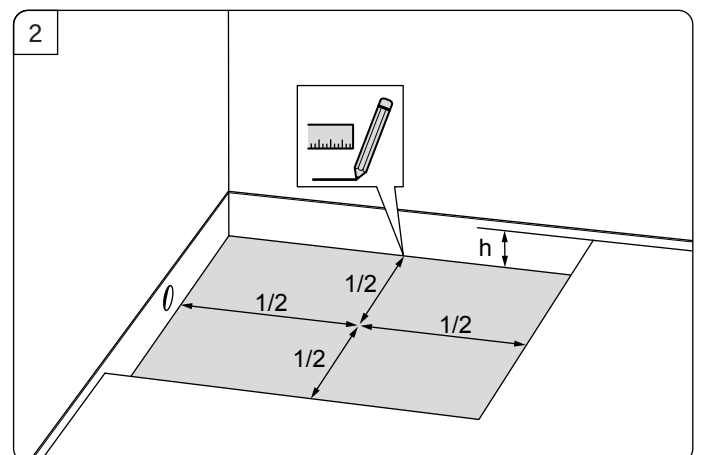

KESSEL Bodenablauf *Der Ultraflache 54* mit beiliegender Dichtmanschette

Floor drain *The Ultraflat 54* with enclosed waterproofing membrane • Siphon de sol *L'ultraplaf 54* avec membrane d'étanchéité joint • Scarico per pavimento *L'ultrapiatto 54* con anello di tenuta accluso • Vloerafvoer *de ultravlakke 54* met bijgeleverde dichtingsmanchet • Wpust podłogowy *Der Ultraflache 54* z dołączoną matą uszczelniającą

Icon	Bedeutung / Meaning / Signification / Significato / Betekenis / Znaczenie	Icon	Bedeutung / Meaning / Signification / Significato / Betekenis / Znaczenie
	Systemübersicht / System overview / Vue d'ensemble du système / Quadro del sistema / Systeemoverzicht / Przegląd systemu		Wartung / Maintenance / Manutenzione / Onderhoud / Konserwacja
	Einbau / Installation / Montage / Montaggio / Montaż		