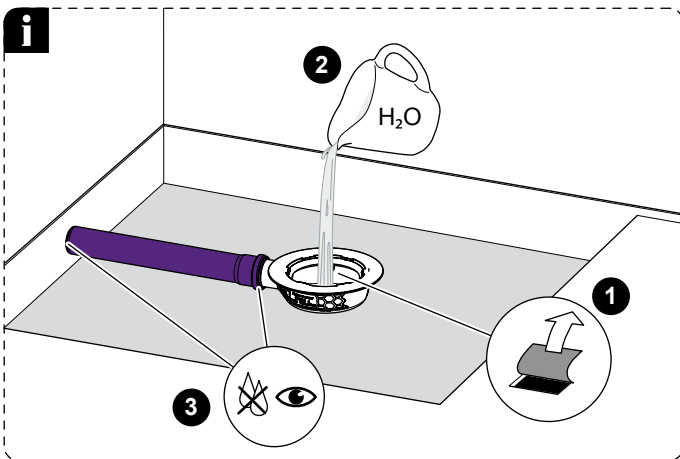

KESSEL Bodenablauf *Der Ultraflache 54* mit beiliegender Dichtmanschette

Floor drain *The Ultraflat 54* with enclosed waterproofing membrane • Siphon de sol *L'ultraplaf 54* avec membrane d'étanchéité joint • Scarico per pavimento *L'ultrapiatto 54* con anello di tenuta accluso • Vloerafvoer *de ultravlakke 54* met bijgeleverde dichtingsmanchet • Wpust podłogowy *Der Ultraflache 54* z dołączoną matą uszczelniającą

Icon	Bedeutung / Meaning / Signification / Significato / Betekenis / Znaczenie	Icon	Bedeutung / Meaning / Signification / Significato / Betekenis / Znaczenie
	Systemübersicht / System overview / Vue d'ensemble du système / Quadro del sistema / Systeemoverzicht / Przegląd systemu		Wartung / Maintenance / Manutenzione / Onderhoud / Konserwacja
	Einbau / Installation / Montage / Montaggio / Montaż		