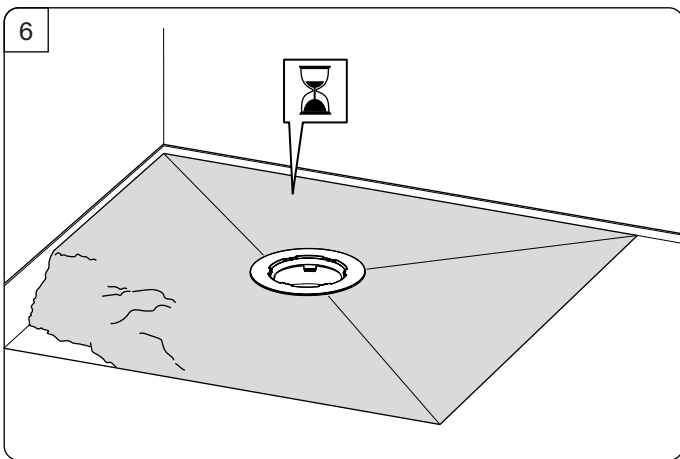

KESSEL Bodenablauf *Der Ultraflache 54* mit beiliegender Dichtmanschette

Floor drain *The Ultraflat 54* with enclosed waterproofing membrane • Siphon de sol *L'ultraplaf 54* avec membrane d'étanchéité joint • Scarico per pavimento *L'ultrapiatto 54* con anello di tenuta accluso • Vloerafvoer *de ultravlakke 54* met bijgeleverde dichtingsmanchet • Wpust podłogowy *Der Ultraflache 54* z dołączoną matą uszczelniającą

Icon	Bedeutung / Meaning / Signification / Significato / Betekenis / Znaczenie	Icon	Bedeutung / Meaning / Signification / Significato / Betekenis / Znaczenie
	Systemübersicht / System overview / Vue d'ensemble du système / Quadro del sistema / Systeemoverzicht / Przegląd systemu		Wartung / Maintenance / Manutenzione / Onderhoud / Konserwacja
	Einbau / Installation / Montage / Montaggio / Montaż		