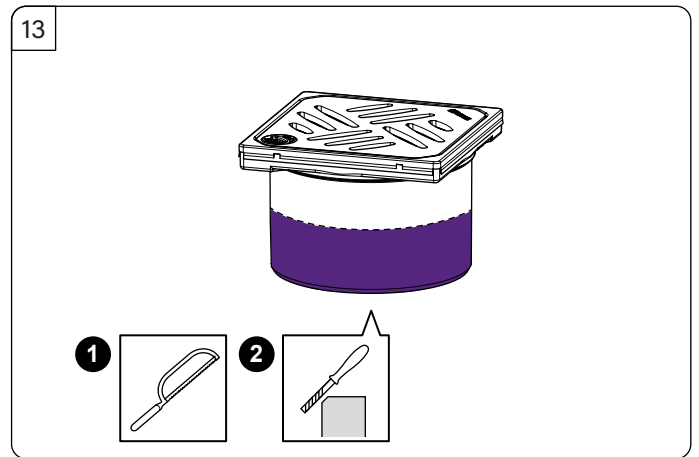

KESSEL Bodenablauf *Der Ultraflache 54* mit beiliegender Dichtmanschette

Floor drain *The Ultraflat 54* with enclosed waterproofing membrane • Siphon de sol *L'ultraplaf 54* avec membrane d'étanchéité joint • Scarico per pavimento *L'ultrapiatto 54* con anello di tenuta accluso • Vloerafvoer *de ultravlakke 54* met bijgeleverde dichtingsmanchet • Wpust podłogowy *Der Ultraflache 54* z dołączoną matą uszczelniającą