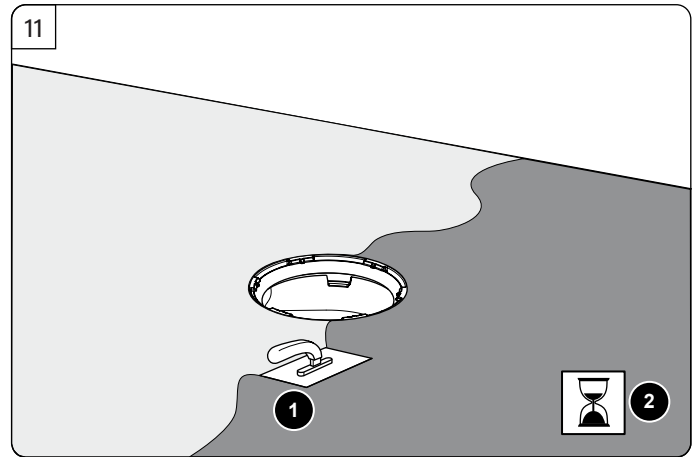

KESSEL Bodenablauf *Der Ultraflache 54* mit beiliegender Dichtmanschette

Floor drain *The Ultraflat 54* with enclosed waterproofing membrane • Siphon de sol *L'ultraplaf 54* avec membrane d'étanchéité joint • Scarico per pavimento *L'ultrapiatto 54* con anello di tenuta accluso • Vloerafvoer *de ultravlakke 54* met bijgeleverde dichtingsmanchet • Wpust podłogowy *Der Ultraflache 54* z dołączoną matą uszczelniającą

Icon	Bedeutung / Meaning / Signification / Significato / Betekenis / Znaczenie	Icon	Bedeutung / Meaning / Signification / Significato / Betekenis / Znaczenie
	Systemübersicht / System overview / Vue d'ensemble du système / Quadro del sistema / Systeemoverzicht / Przegląd systemu		Wartung / Maintenance / Manutenzione / Onderhoud / Konserwacja
	Einbau / Installation / Montage / Montaggio / Montaż		