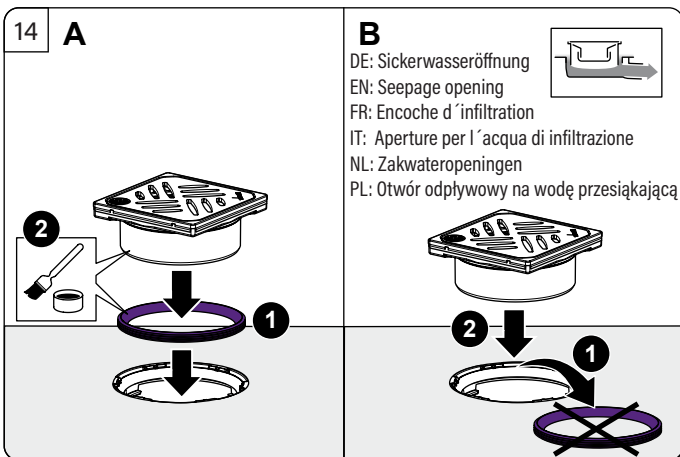

KESSEL Bodenablauf *Der Ultraflache 54* mit beiliegender Dichtmanschette

Floor drain *The Ultraflat 54* with enclosed waterproofing membrane • Siphon de sol *L'ultraplaf 54* avec membrane d'étanchéité joint • Scarico per pavimento *L'ultrapiatto 54* con anello di tenuta accluso • Vloerafvoer *de ultravlakke 54* met bijgeleverde dichtingsmanchet • Wpust podłogowy *Der Ultraflache 54* z dołączoną matą uszczelniającą

Icon	Bedeutung / Meaning / Signification / Significato / Betekenis / Znaczenie	Icon	Bedeutung / Meaning / Signification / Significato / Betekenis / Znaczenie
	Systemübersicht / System overview / Vue d'ensemble du système / Quadro del sistema / Systeemoverzicht / Przegląd systemu		Wartung / Maintenance / Manutenzione / Onderhoud / Konserwacja
	Einbau / Installation / Montage / Montaggio / Montaż		