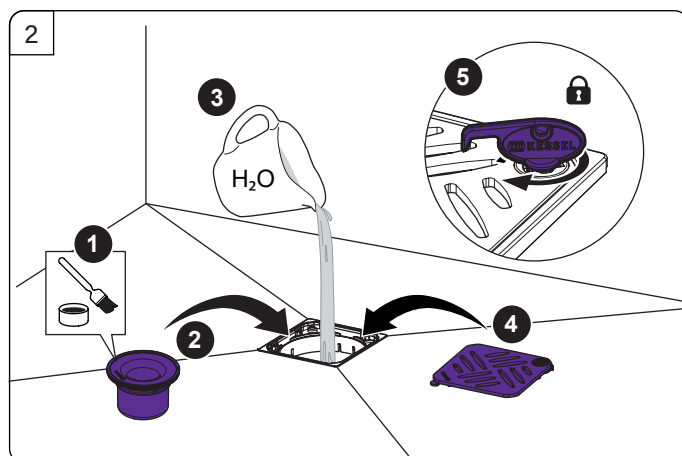

KESSEL Bodenablauf *Der Ultraflache 54* mit beiliegender Dichtmanschette

Floor drain *The Ultraflat 54* with enclosed waterproofing membrane • Siphon de sol *L'ultraplaf 54* avec membrane d'étanchéité joint • Scarico per pavimento *L'ultrapiatto 54* con anello di tenuta accluso • Vloerafvoer *de ultravlakke 54* met bijgeleverde dichtingsmanchet • Wpust podłogowy *Der Ultraflache 54* z dołączoną matą uszczelniającą

Icon	Bedeutung / Meaning / Signification / Significato / Betekenis / Znaczenie	Icon	Bedeutung / Meaning / Signification / Significato / Betekenis / Znaczenie
	Systemübersicht / System overview / Vue d'ensemble du système / Quadro del sistema / Systeemoverzicht / Przegląd systemu		Wartung / Maintenance / Manutenzione / Onderhoud / Konserwacja
	Einbau / Installation / Montage / Montaggio / Montaż		