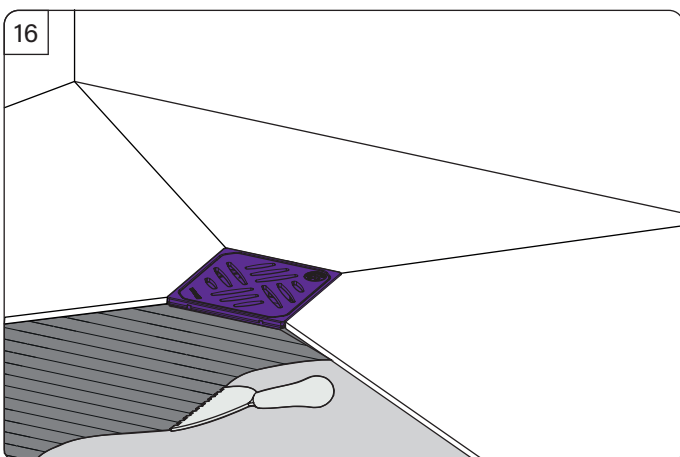

KESSEL Bodenablauf *Der Ultraflache 54* mit beiliegender Dichtmanschette

Floor drain *The Ultraflat 54* with enclosed waterproofing membrane • Siphon de sol *L'ultraplaf 54* avec membrane d'étanchéité joint • Scarico per pavimento *L'ultrapiatto 54* con anello di tenuta accluso • Vloerafvoer *de ultravlakke 54* met bijgeleverde dichtingsmanchet • Wpust podłogowy *Der Ultraflache 54* z dołączoną matą uszczelniającą

Icon	Bedeutung / Meaning / Signification / Significato / Betekenis / Znaczenie	Icon	Bedeutung / Meaning / Signification / Significato / Betekenis / Znaczenie
	Systemübersicht / System overview / Vue d'ensemble du système / Quadro del sistema / Systeemoverzicht / Przegląd systemu		Wartung / Maintenance / Manutenzione / Onderhoud / Konserwacja
	Einbau / Installation / Montage / Montaggio / Montaż		