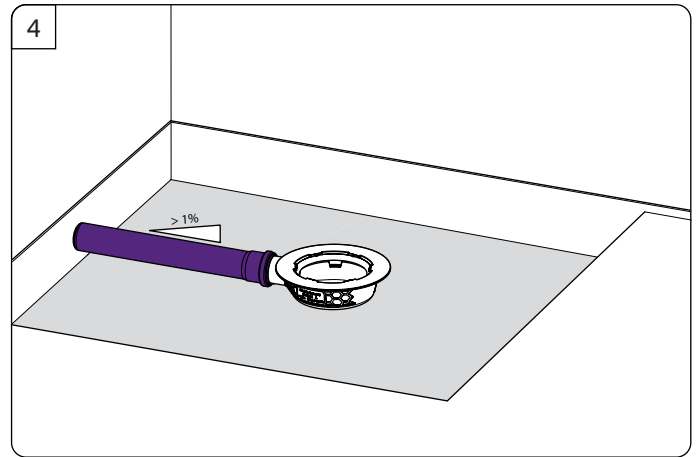

KESSEL Bodenablauf *Der Ultraflache 54* mit beiliegender Dichtmanschette

Floor drain *The Ultraflat 54* with enclosed waterproofing membrane • Siphon de sol *L'ultraplaf 54* avec membrane d'étanchéité joint • Scarico per pavimento *L'ultrapiatto 54* con anello di tenuta accluso • Vloerafvoer *de ultravlakke 54* met bijgeleverde dichtingsmanchet • Wpust podłogowy *Der Ultraflache 54* z dołączoną matą uszczelniającą

Icon	Bedeutung / Meaning / Signification / Significato / Betekenis / Znaczenie	Icon	Bedeutung / Meaning / Signification / Significato / Betekenis / Znaczenie
	Systemübersicht / System overview / Vue d'ensemble du système / Quadro del sistema / Systeemoverzicht / Przegląd systemu		Wartung / Maintenance / Manutenzione / Onderhoud / Konserwacja
	Einbau / Installation / Montage / Montaggio / Montaż		