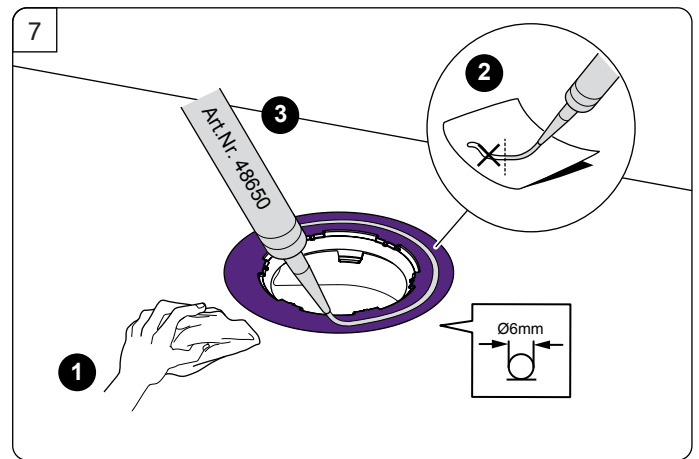

KESSEL Bodenablauf *Der Ultraflache 54* mit beiliegender Dichtmanschette

Floor drain *The Ultraflat 54* with enclosed waterproofing membrane • Siphon de sol *L'ultraplaf 54* avec membrane d'étanchéité joint • Scarico per pavimento *L'ultrapiatto 54* con anello di tenuta accluso • Vloerafvoer *de ultravlakke 54* met bijgeleverde dichtingsmanchet • Wpust podłogowy *Der Ultraflache 54* z dołączoną matą uszczelniającą

Icon	Bedeutung / Meaning / Signification / Significato / Betekenis / Znaczenie	Icon	Bedeutung / Meaning / Signification / Significato / Betekenis / Znaczenie
	Systemübersicht / System overview / Vue d'ensemble du système / Quadro del sistema / Systeemoverzicht / Przegląd systemu		Wartung / Maintenance / Manutenzione / Onderhoud / Konserwacja
	Einbau / Installation / Montage / Montaggio / Montaż		