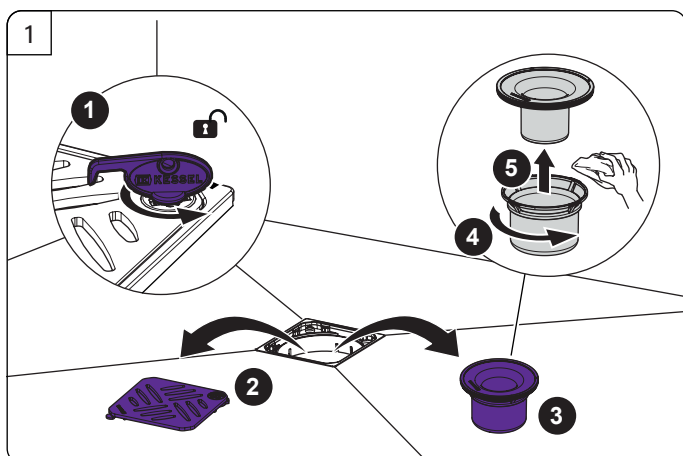

KESSEL Bodenablauf *Der Ultraflache 54* mit beiliegender Dichtmanschette

Floor drain *The Ultraflat 54* with enclosed waterproofing membrane • Siphon de sol *L'ultraplaf 54* avec membrane d'étanchéité joint • Scarico per pavimento *L'ultrapiatto 54* con anello di tenuta accluso • Vloerafvoer *de ultravlakke 54* met bijgeleverde dichtingsmanchet • Wpust podłogowy *Der Ultraflache 54* z dołączoną matą uszczelniającą

Icon	Bedeutung / Meaning / Signification / Significato / Betekenis / Znaczenie	Icon	Bedeutung / Meaning / Signification / Significato / Betekenis / Znaczenie
	Systemübersicht / System overview / Vue d'ensemble du système / Quadro del sistema / Systeemoverzicht / Przegląd systemu		Wartung / Maintenance / Manutenzione / Onderhoud / Konserwacja
	Einbau / Installation / Montage / Montaggio / Montaż		