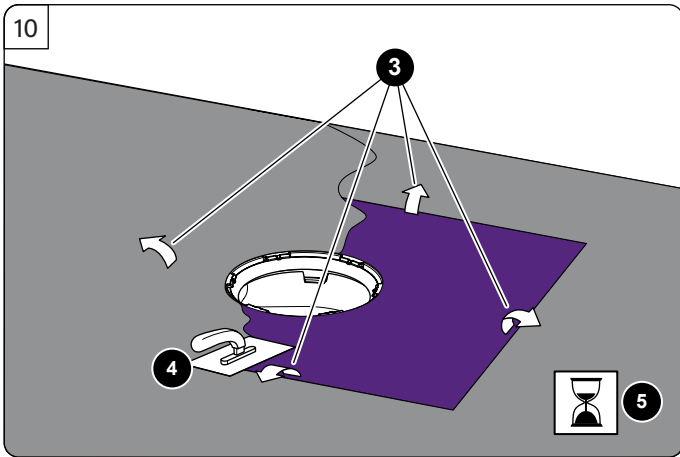

KESSEL Bodenablauf *Der Ultraflache 54* mit beiliegender Dichtmanschette

Floor drain *The Ultraflat 54* with enclosed waterproofing membrane • Siphon de sol *L'ultraplaf 54* avec membrane d'étanchéité joint • Scarico per pavimento *L'ultrapiatto 54* con anello di tenuta accluso • Vloerafvoer *de ultravlakke 54* met bijgeleverde dichtingsmanchet • Wpust podłogowy *Der Ultraflache 54* z dołączoną matą uszczelniającą

Icon	Bedeutung / Meaning / Signification / Significato / Betekenis / Znaczenie	Icon	Bedeutung / Meaning / Signification / Significato / Betekenis / Znaczenie
	Systemübersicht / System overview / Vue d'ensemble du système / Quadro del sistema / Systeemoverzicht / Przegląd systemu		Wartung / Maintenance / Manutenzione / Onderhoud / Konserwacja
	Einbau / Installation / Montage / Montaggio / Montaż		