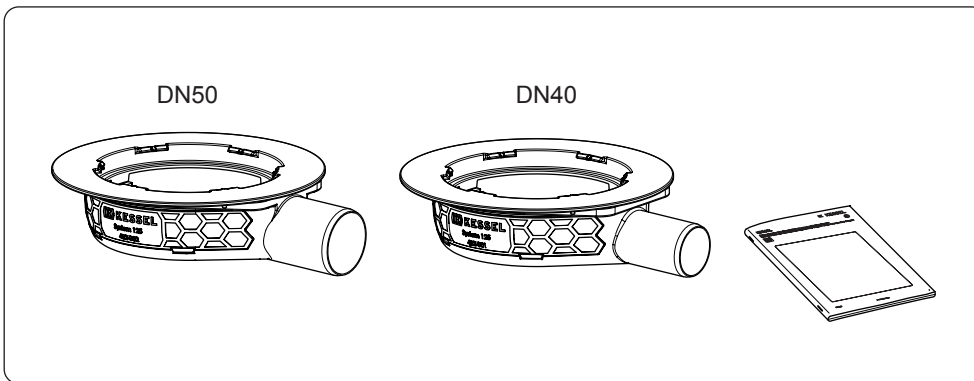

KESSEL Bodenablauf *Der Ultraflache 54* mit beiliegender Dichtmanschette

Floor drain *The Ultraflat 54* with enclosed waterproofing membrane • Siphon de sol *L'ultraplaf 54* avec membrane d'étanchéité joint • Scarico per pavimento *L'ultrapiatto 54* con anello di tenuta accluso • Vloerafvoer *de ultravlakke 54* met bijgeleverde dichtingsmanchet • Wpust podłogowy *Der Ultraflache 54* z dołączoną matą uszczelniającą

Icon	Bedeutung / Meaning / Signification / Significato / Betekenis / Znaczenie	Icon	Bedeutung / Meaning / Signification / Significato / Betekenis / Znaczenie
	Systemübersicht / System overview / Vue d'ensemble du système / Quadro del sistema / Systeemoverzicht / Przegląd systemu		Wartung / Maintenance / Manutenzione / Onderhoud / Konserwacja
	Einbau / Installation / Montage / Montaggio / Montaż		