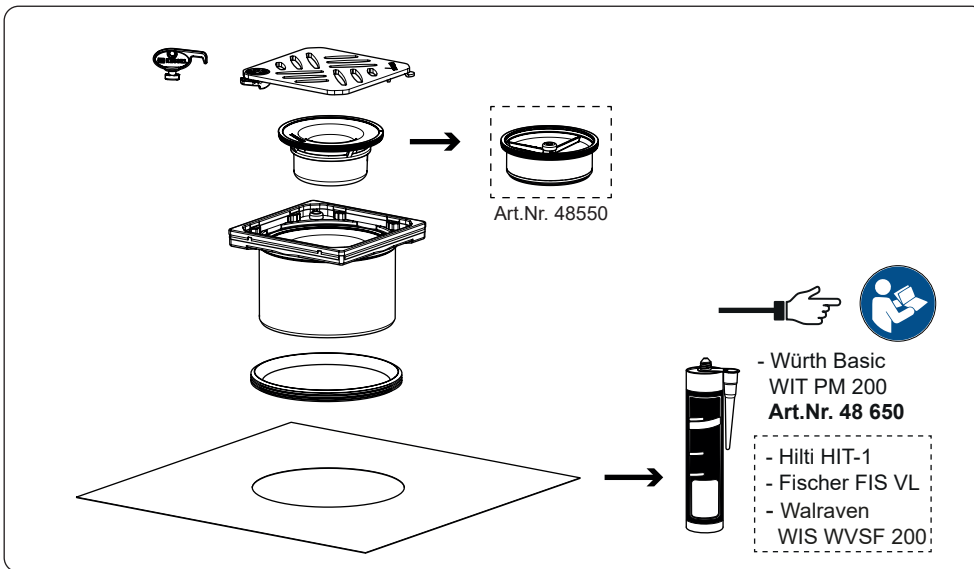

KESSEL Bodenablauf *Der Ultraflache 54* mit beiliegender Dichtmanschette

Floor drain *The Ultraflat 54* with enclosed waterproofing membrane • Siphon de sol *L'ultraplaf 54* avec membrane d'étanchéité joint • Scarico per pavimento *L'ultrapiatto 54* con anello di tenuta accluso • Vloerafvoer *de ultravlakke 54* met bijgeleverde dichtingsmanchet • Wpust podłogowy *Der Ultraflache 54* z dołączoną matą uszczelniającą

Icon	Bedeutung / Meaning / Signification / Significato / Betekenis / Znaczenie	Icon	Bedeutung / Meaning / Signification / Significato / Betekenis / Znaczenie
	Systemübersicht / System overview / Vue d'ensemble du système / Quadro del sistema / Systeemoverzicht / Przegląd systemu		Wartung / Maintenance / Manutenzione / Onderhoud / Konserwacja
	Einbau / Installation / Montage / Montaggio / Montaż		