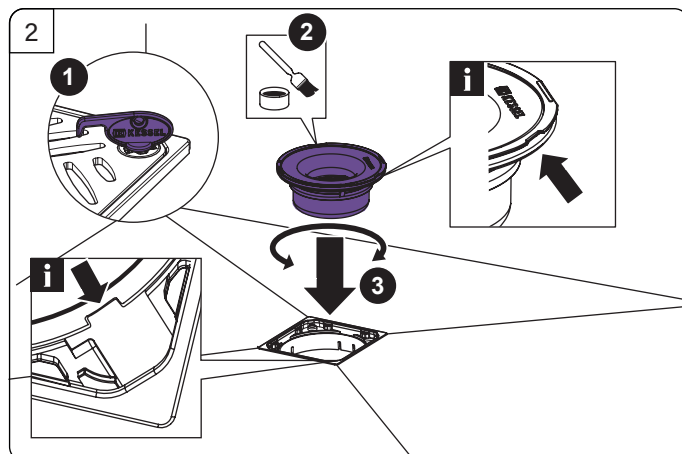

KESSEL Bodenablauf *Der Ultraflache 54* mit werkseitig angebrachter Dichtmanschette

Floor drain *The Ultraflat 54* with factory-mounted waterproofing membrane • Siphon de sol *L'ultraplat 54* avec membrane d'étanchéité montée en usine • Scarico per pavimento *L'ultrapiatto 54* con anello di tenuta applicato in fabbrica • Vloerafvoer *de ultravlakke 54* met voorgemonteerde dichtingsmanchet • Wpust podłogowy *Der Ultraflache 54* z fabrycznie zamontowaną matą hydroizolacyjną

Icon	Bedeutung / Meaning / Signification / Significato / Betekenis / Znaczenie	Icon	Bedeutung / Meaning / Signification / Significato / Betekenis / Znaczenie
	Systemübersicht / System overview / Vue d'ensemble du système / Quadro del sistema / Systeemoverzicht / Przegląd systemu		Wartung / Maintenance / Maintenance / Manutenzione / Onderhoud / Konserwacja
	Einbau / Installation / Montage / Montaggio / Montage / Montaż		