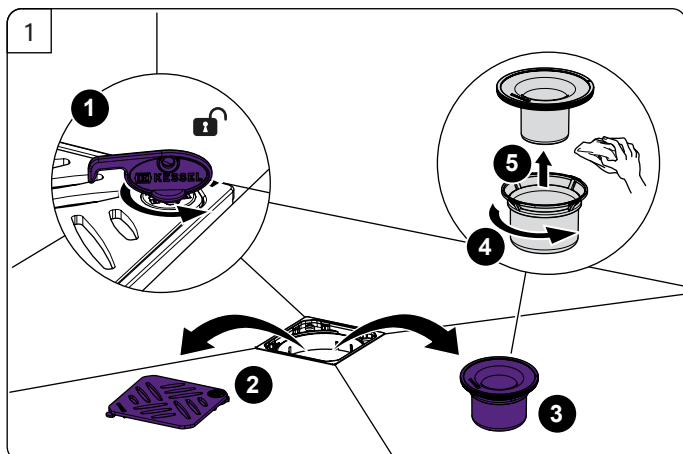

KESSEL Bodenablauf *Der Ultraflache 54* mit werkseitig angebrachter Dichtmanschette

Floor drain *The Ultraflat 54* with factory-mounted waterproofing membrane • Siphon de sol *L'ultraplat 54* avec membrane d'étanchéité montée en usine • Scarico per pavimento *L'ultrapiatto 54* con anello di tenuta applicato in fabbrica • Vloerafvoer *de ultravlakke 54* met voorgemonteerde dichtingsmanchet • Wpust podłogowy *Der Ultraflache 54* z fabrycznie zamontowaną matą hydroizolacyjną

Icon	Bedeutung / Meaning / Signification / Significato / Betekenis / Znaczenie	Icon	Bedeutung / Meaning / Signification / Significato / Betekenis / Znaczenie
	Systemübersicht / System overview / Vue d'ensemble du système / Quadro del sistema / Systeemoverzicht / Przegląd systemu		Wartung / Maintenance / Maintenance / Manutenzione / Onderhoud / Konserwacja
	Einbau / Installation / Montage / Montaggio / Montage / Montaż		