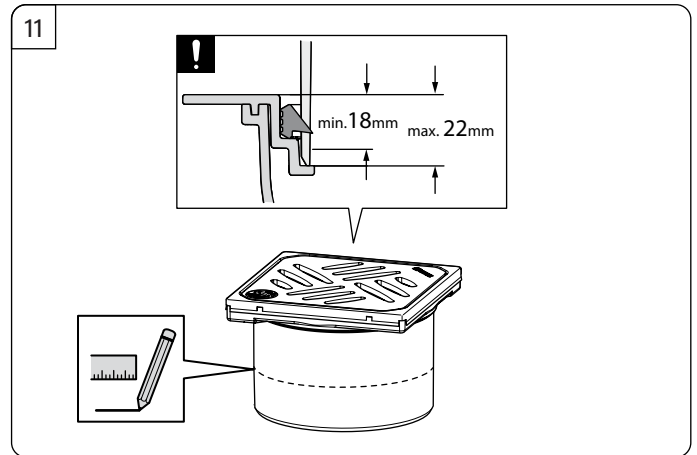

KESSEL Bodenablauf *Der Ultraflache 54* mit werkseitig angebrachter Dichtmanschette

Floor drain *The Ultraflat 54* with factory-mounted waterproofing membrane • Siphon de sol *L'ultraplat 54* avec membrane d'étanchéité montée en usine • Scarico per pavimento *L'ultrapiatto 54* con anello di tenuta applicato in fabbrica • Vloerafvoer *de ultravlakke 54* met voorgemonteerde dichtingsmanchet • Wpust podłogowy *Der Ultraflache 54* z fabrycznie zamontowaną matą hydroizolacyjną

Icon	Bedeutung / Meaning / Signification / Significato / Betekenis / Znaczenie	Icon	Bedeutung / Meaning / Signification / Significato / Betekenis / Znaczenie
	Systemübersicht / System overview / Vue d'ensemble du système / Quadro del sistema / Systeemoverzicht / Przegląd systemu		Wartung / Maintenance / Maintenance / Manutenzione / Onderhoud / Konserwacja
	Einbau / Installation / Montage / Montaggio / Montage / Montaż		