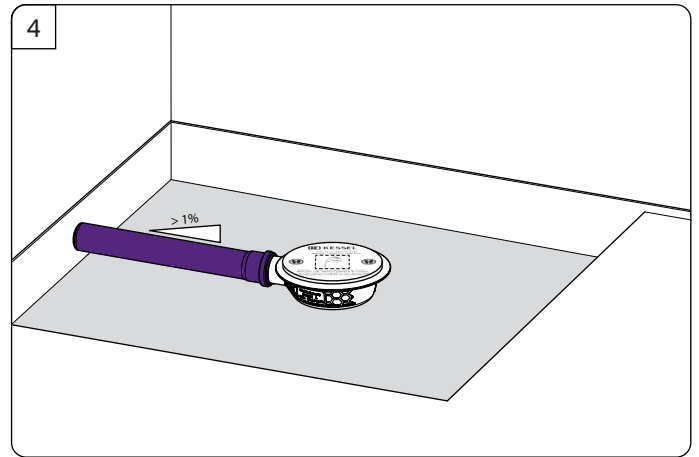

KESSEL Bodenablauf *Der Ultraflache 54* mit werkseitig angebrachter Dichtmanschette

Floor drain *The Ultraflat 54* with factory-mounted waterproofing membrane • Siphon de sol *L'ultraplat 54* avec membrane d'étanchéité montée en usine • Scarico per pavimento *L'ultrapiatto 54* con anello di tenuta applicato in fabbrica • Vloerafvoer *de ultravlakke 54* met voorgemonteerde dichtingsmanchet • Wpust podłogowy *Der Ultraflache 54* z fabrycznie zamontowaną matą hydroizolacyjną

Icon	Bedeutung / Meaning / Signification / Significato / Betekenis / Znaczenie	Icon	Bedeutung / Meaning / Signification / Significato / Betekenis / Znaczenie
	Systemübersicht / System overview / Vue d'ensemble du système / Quadro del sistema / Systeemoverzicht / Przegląd systemu		Wartung / Maintenance / Maintenance / Manutenzione / Onderhoud / Konserwacja
	Einbau / Installation / Montage / Montaggio / Montage / Montaż		