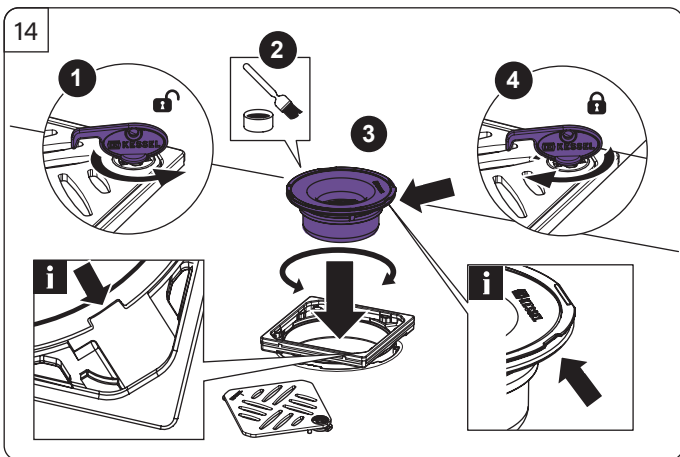

KESSEL Bodenablauf *Der Ultraflache 54* mit werkseitig angebrachter Dichtmanschette

Floor drain *The Ultraflat 54* with factory-mounted waterproofing membrane • Siphon de sol *L'ultraplat 54* avec membrane d'étanchéité montée en usine • Scarico per pavimento *L'ultrapiatto 54* con anello di tenuta applicato in fabbrica • Vloerafvoer *de ultravlakke 54* met voorgemonteerde dichtingsmanchet • Wpust podłogowy *Der Ultraflache 54* z fabrycznie zamontowaną matą hydroizolacyjną

Icon	Bedeutung / Meaning / Signification / Significato / Betekenis / Znaczenie	Icon	Bedeutung / Meaning / Signification / Significato / Betekenis / Znaczenie
	Systemübersicht / System overview / Vue d'ensemble du système / Quadro del sistema / Systeemoverzicht / Przegląd systemu		Wartung / Maintenance / Maintenance / Manutenzione / Onderhoud / Konserwacja
	Einbau / Installation / Montage / Montaggio / Montage / Montaż		