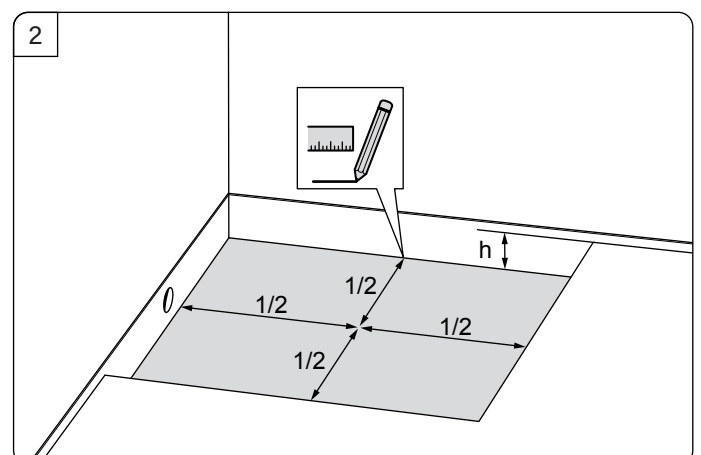

KESSEL Bodenablauf *Der Ultraflache 54* mit werkseitig angebrachter Dichtmanschette

Floor drain *The Ultraflat 54* with factory-mounted waterproofing membrane • Siphon de sol *L'ultraplat 54* avec membrane d'étanchéité montée en usine • Scarico per pavimento *L'ultrapiatto 54* con anello di tenuta applicato in fabbrica • Vloerafvoer *de ultravlakke 54* met voorgemonteerde dichtingsmanchet • Wpust podłogowy *Der Ultraflache 54* z fabrycznie zamontowaną matą hydroizolacyjną

Icon	Bedeutung / Meaning / Signification / Significato / Betekenis / Znaczenie	Icon	Bedeutung / Meaning / Signification / Significato / Betekenis / Znaczenie
	Systemübersicht / System overview / Vue d'ensemble du système / Quadro del sistema / Systeemoverzicht / Przegląd systemu		Wartung / Maintenance / Maintenance / Manutenzione / Onderhoud / Konserwacja
	Einbau / Installation / Montage / Montaggio / Montage / Montaż		