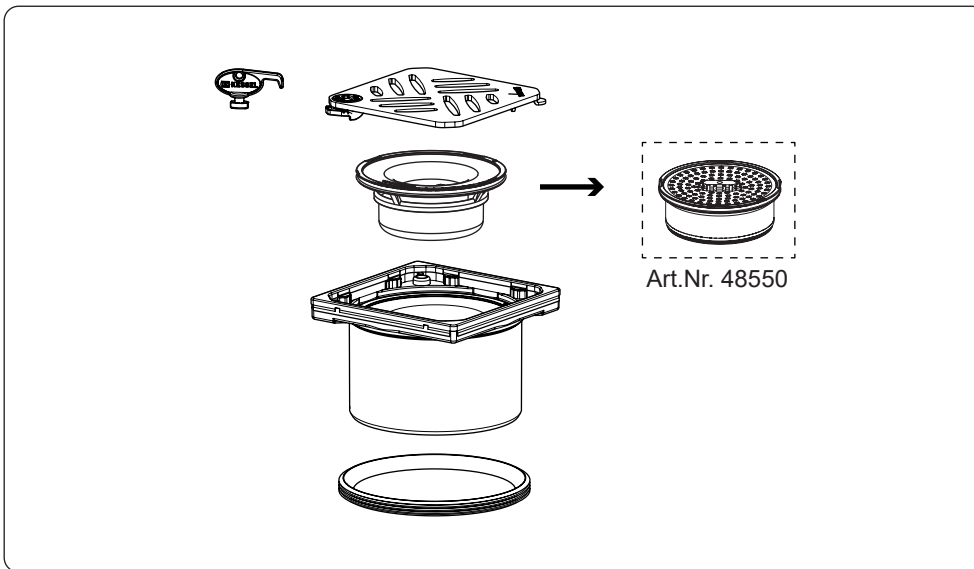

KESSEL Bodenablauf *Der Ultraflache 54* mit werkseitig angebrachter Dichtmanschette

Floor drain *The Ultraflat 54* with factory-mounted waterproofing membrane • Siphon de sol *L'ultraplat 54* avec membrane d'étanchéité montée en usine • Scarico per pavimento *L'ultrapiatto 54* con anello di tenuta applicato in fabbrica • Vloerafvoer *de ultravlakke 54* met voorgemonteerde dichtingsmanchet • Wpust podłogowy *Der Ultraflache 54* z fabrycznie zamontowaną matą hydroizolacyjną

Icon	Bedeutung / Meaning / Signification / Significato / Betekenis / Znaczenie	Icon	Bedeutung / Meaning / Signification / Significato / Betekenis / Znaczenie
	Systemübersicht / System overview / Vue d'ensemble du système / Quadro del sistema / Systeemoverzicht / Przegląd systemu		Wartung / Maintenance / Maintenance / Manutenzione / Onderhoud / Konserwacja
	Einbau / Installation / Montage / Montaggio / Montage / Montaż		