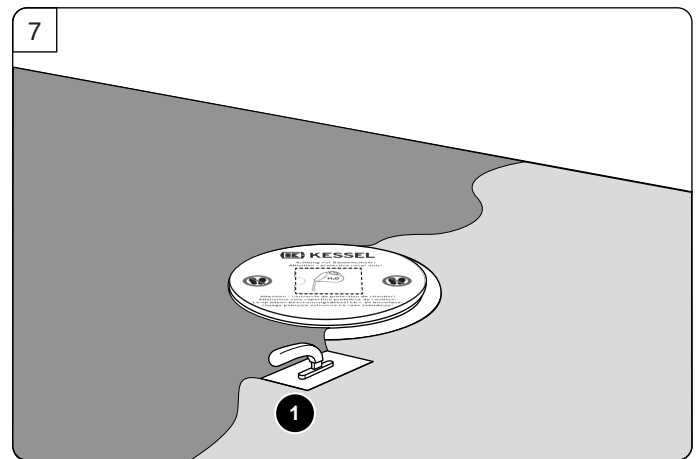

KESSEL Bodenablauf *Der Ultraflache 54* mit werkseitig angebrachter Dichtmanschette

Floor drain *The Ultraflat 54* with factory-mounted waterproofing membrane • Siphon de sol *L'ultraplat 54* avec membrane d'étanchéité montée en usine • Scarico per pavimento *L'ultrapiatto 54* con anello di tenuta applicato in fabbrica • Vloerafvoer *de ultravlakke 54* met voorgemonteerde dichtingsmanchet • Wpust podłogowy *Der Ultraflache 54* z fabrycznie zamontowaną matą hydroizolacyjną

Icon	Bedeutung / Meaning / Signification / Significato / Betekenis / Znaczenie	Icon	Bedeutung / Meaning / Signification / Significato / Betekenis / Znaczenie
	Systemübersicht / System overview / Vue d'ensemble du système / Quadro del sistema / Systeemoverzicht / Przegląd systemu		Wartung / Maintenance / Maintenance / Manutenzione / Onderhoud / Konserwacja
	Einbau / Installation / Montage / Montaggio / Montage / Montaż		