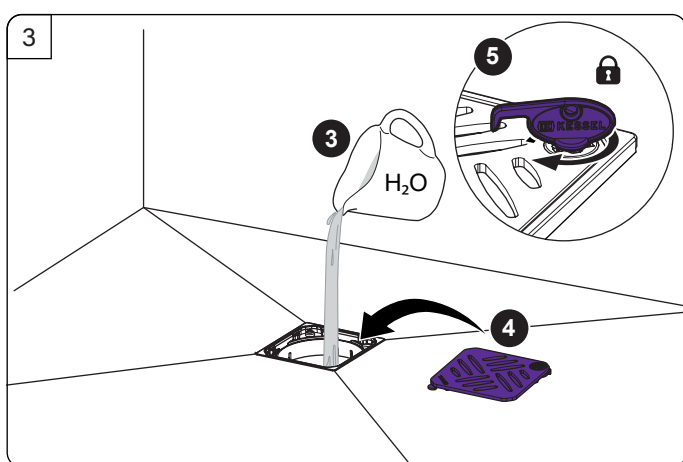

KESSEL Bodenablauf *Der Ultraflache 54* mit werkseitig angebrachter Dichtmanschette

Floor drain *The Ultraflat 54* with factory-mounted waterproofing membrane • Siphon de sol *L'ultraplat 54* avec membrane d'étanchéité montée en usine • Scarico per pavimento *L'ultrapiatto 54* con anello di tenuta applicato in fabbrica • Vloerafvoer *de ultravlakke 54* met voorgemonteerde dichtingsmanchet • Wpust podłogowy *Der Ultraflache 54* z fabrycznie zamontowaną matą hydroizolacyjną

Icon	Bedeutung / Meaning / Signification / Significato / Betekenis / Znaczenie	Icon	Bedeutung / Meaning / Signification / Significato / Betekenis / Znaczenie
	Systemübersicht / System overview / Vue d'ensemble du système / Quadro del sistema / Systeemoverzicht / Przegląd systemu		Wartung / Maintenance / Maintenance / Manutenzione / Onderhoud / Konserwacja
	Einbau / Installation / Montage / Montaggio / Montage / Montaż		