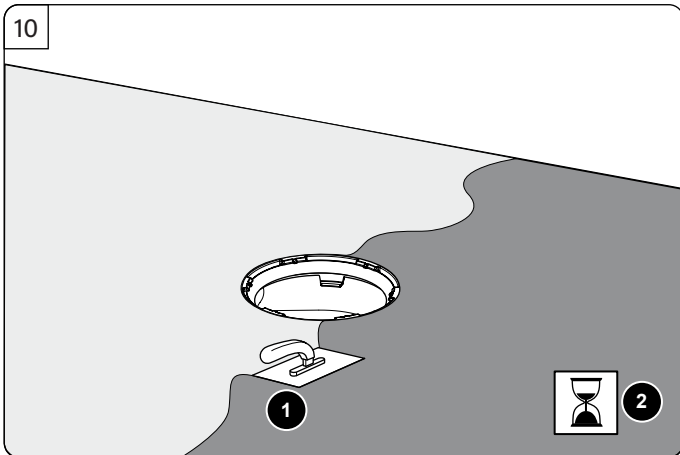

KESSEL Bodenablauf *Der Ultraflache 54* mit werkseitig angebrachter Dichtmanschette

Floor drain *The Ultraflat 54* with factory-mounted waterproofing membrane • Siphon de sol *L'ultraplat 54* avec membrane d'étanchéité montée en usine • Scarico per pavimento *L'ultrapiatto 54* con anello di tenuta applicato in fabbrica • Vloerafvoer *de ultravlakke 54* met voorgemonteerde dichtingsmanchet • Wpust podłogowy *Der Ultraflache 54* z fabrycznie zamontowaną matą hydroizolacyjną

Icon	Bedeutung / Meaning / Signification / Significato / Betekenis / Znaczenie	Icon	Bedeutung / Meaning / Signification / Significato / Betekenis / Znaczenie
	Systemübersicht / System overview / Vue d'ensemble du système / Quadro del sistema / Systeemoverzicht / Przegląd systemu		Wartung / Maintenance / Maintenance / Manutenzione / Onderhoud / Konserwacja
	Einbau / Installation / Montage / Montaggio / Montage / Montaż		