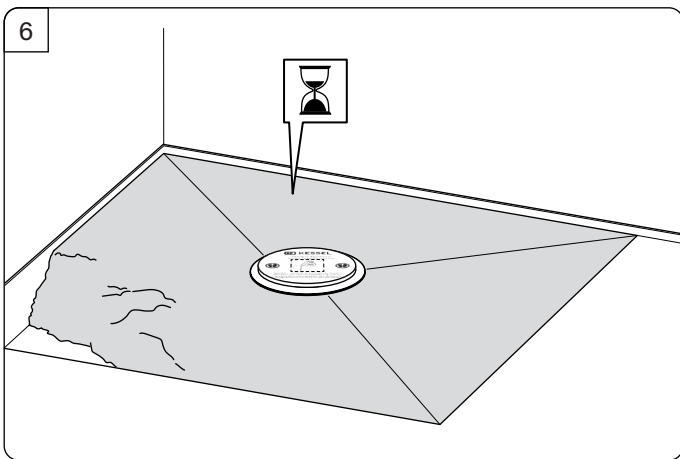

KESSEL Bodenablauf *Der Ultraflache 54* mit werkseitig angebrachter Dichtmanschette

Floor drain *The Ultraflat 54* with factory-mounted waterproofing membrane • Siphon de sol *L'ultraplat 54* avec membrane d'étanchéité montée en usine • Scarico per pavimento *L'ultrapiatto 54* con anello di tenuta applicato in fabbrica • Vloerafvoer *de ultravlakke 54* met voorgemonteerde dichtingsmanchet • Wpust podłogowy *Der Ultraflache 54* z fabrycznie zamontowaną matą hydroizolacyjną

Icon	Bedeutung / Meaning / Signification / Significato / Betekenis / Znaczenie	Icon	Bedeutung / Meaning / Signification / Significato / Betekenis / Znaczenie
	Systemübersicht / System overview / Vue d'ensemble du système / Quadro del sistema / Systeemoverzicht / Przegląd systemu		Wartung / Maintenance / Maintenance / Manutenzione / Onderhoud / Konserwacja
	Einbau / Installation / Montage / Montaggio / Montage / Montaż		