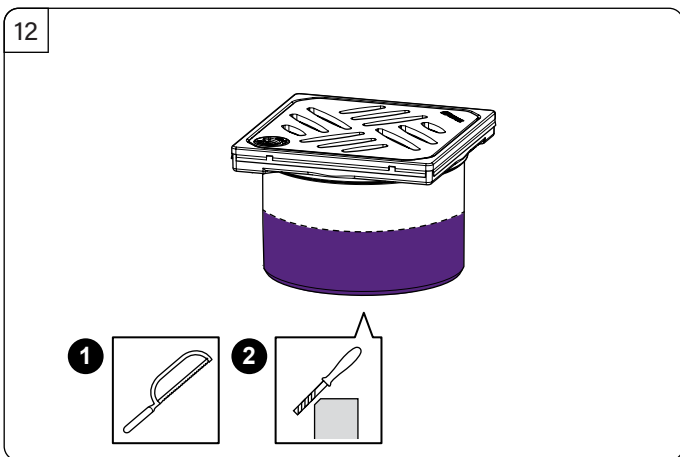

KESSEL Bodenablauf *Der Ultraflache 54* mit werkseitig angebrachter Dichtmanschette

Floor drain *The Ultraflat 54* with factory-mounted waterproofing membrane • Siphon de sol *L'ultraplat 54* avec membrane d'étanchéité montée en usine • Scarico per pavimento *L'ultrapiatto 54* con anello di tenuta applicato in fabbrica • Vloerafvoer *de ultravlakke 54* met voorgemonteerde dichtingsmanchet • Wpust podłogowy *Der Ultraflache 54* z fabrycznie zamontowaną matą hydroizolacyjną

Icon	Bedeutung / Meaning / Signification / Significato / Betekenis / Znaczenie	Icon	Bedeutung / Meaning / Signification / Significato / Betekenis / Znaczenie
	Systemübersicht / System overview / Vue d'ensemble du système / Quadro del sistema / Systeemoverzicht / Przegląd systemu		Wartung / Maintenance / Maintenance / Manutenzione / Onderhoud / Konserwacja
	Einbau / Installation / Montage / Montaggio / Montage / Montaż		