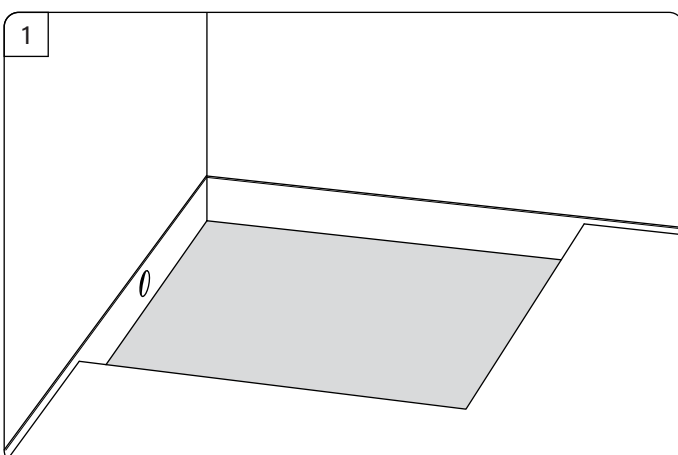

KESSEL Bodenablauf *Der Ultraflache 54* mit werkseitig angebrachter Dichtmanschette

Floor drain *The Ultraflat 54* with factory-mounted waterproofing membrane • Siphon de sol *L'ultraplat 54* avec membrane d'étanchéité montée en usine • Scarico per pavimento *L'ultrapiatto 54* con anello di tenuta applicato in fabbrica • Vloerafvoer *de ultravlakke 54* met voorgemonteerde dichtingsmanchet • Wpust podłogowy *Der Ultraflache 54* z fabrycznie zamontowaną matą hydroizolacyjną

Icon	Bedeutung / Meaning / Signification / Significato / Betekenis / Znaczenie	Icon	Bedeutung / Meaning / Signification / Significato / Betekenis / Znaczenie
	Systemübersicht / System overview / Vue d'ensemble du système / Quadro del sistema / Systeemoverzicht / Przegląd systemu		Wartung / Maintenance / Maintenance / Manutenzione / Onderhoud / Konserwacja
	Einbau / Installation / Montage / Montaggio / Montage / Montaż		