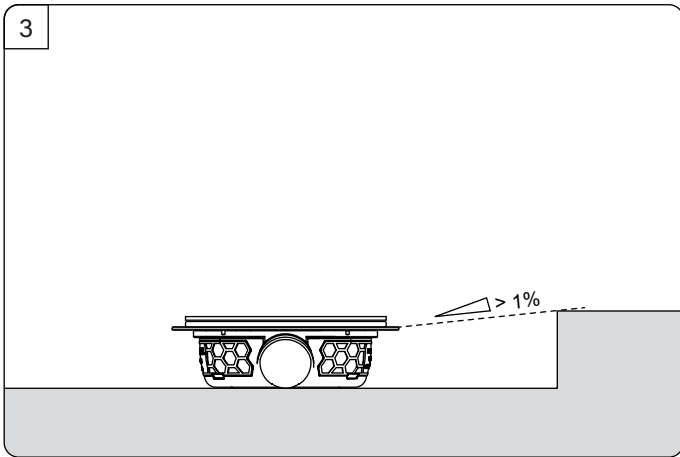

KESSEL Bodenablauf *Der Ultraflache 54* mit werkseitig angebrachter Dichtmanschette

Floor drain *The Ultraflat 54* with factory-mounted waterproofing membrane • Siphon de sol *L'ultraplat 54* avec membrane d'étanchéité montée en usine • Scarico per pavimento *L'ultrapiatto 54* con anello di tenuta applicato in fabbrica • Vloerafvoer *de ultravlakke 54* met voorgemonteerde dichtingsmanchet • Wpust podłogowy *Der Ultraflache 54* z fabrycznie zamontowaną matą hydroizolacyjną

Icon	Bedeutung / Meaning / Signification / Significato / Betekenis / Znaczenie	Icon	Bedeutung / Meaning / Signification / Significato / Betekenis / Znaczenie
	Systemübersicht / System overview / Vue d'ensemble du système / Quadro del sistema / Systeemoverzicht / Przegląd systemu		Wartung / Maintenance / Maintenance / Manutenzione / Onderhoud / Konserwacja
	Einbau / Installation / Montage / Montaggio / Montage / Montaż		