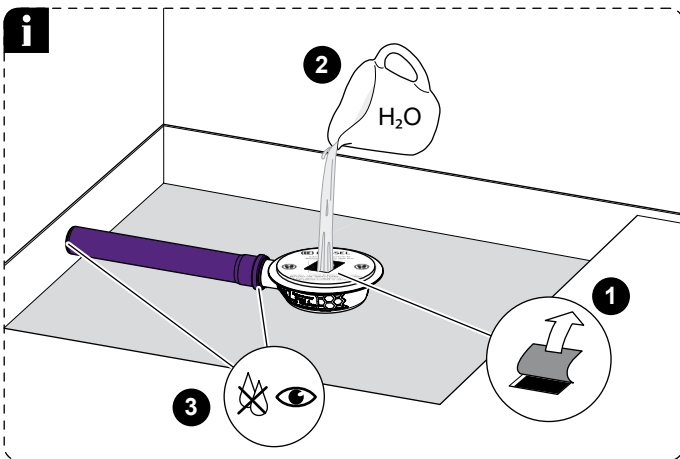

KESSEL Bodenablauf *Der Ultraflache 54* mit werkseitig angebrachter Dichtmanschette

Floor drain *The Ultraflat 54* with factory-mounted waterproofing membrane • Siphon de sol *L'ultraplat 54* avec membrane d'étanchéité montée en usine • Scarico per pavimento *L'ultrapiatto 54* con anello di tenuta applicato in fabbrica • Vloerafvoer *de ultravlakke 54* met voorgemonteerde dichtingsmanchet • Wpust podłogowy *Der Ultraflache 54* z fabrycznie zamontowaną matą hydroizolacyjną

Icon	Bedeutung / Meaning / Signification / Significato / Betekenis / Znaczenie	Icon	Bedeutung / Meaning / Signification / Significato / Betekenis / Znaczenie
	Systemübersicht / System overview / Vue d'ensemble du système / Quadro del sistema / Systeemoverzicht / Przegląd systemu		Wartung / Maintenance / Maintenance / Manutenzione / Onderhoud / Konserwacja
	Einbau / Installation / Montage / Montaggio / Montage / Montaż		