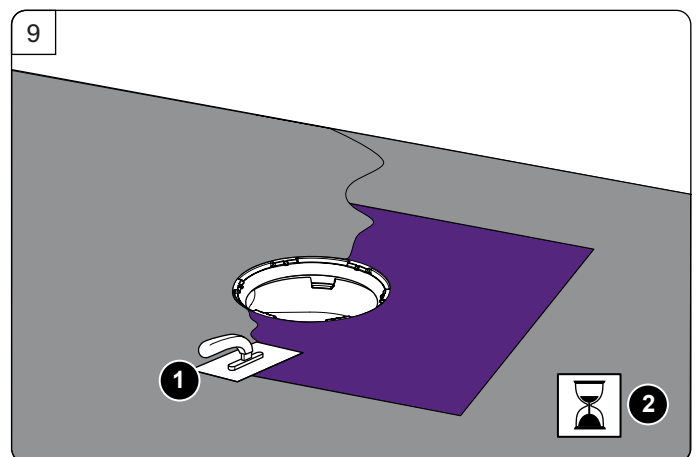

KESSEL Bodenablauf *Der Ultraflache 54* mit werkseitig angebrachter Dichtmanschette

Floor drain *The Ultraflat 54* with factory-mounted waterproofing membrane • Siphon de sol *L'ultraplat 54* avec membrane d'étanchéité montée en usine • Scarico per pavimento *L'ultrapiatto 54* con anello di tenuta applicato in fabbrica • Vloerafvoer *de ultravlakke 54* met voorgemonteerde dichtingsmanchet • Wpust podłogowy *Der Ultraflache 54* z fabrycznie zamontowaną matą hydroizolacyjną

Icon	Bedeutung / Meaning / Signification / Significato / Betekenis / Znaczenie	Icon	Bedeutung / Meaning / Signification / Significato / Betekenis / Znaczenie
	Systemübersicht / System overview / Vue d'ensemble du système / Quadro del sistema / Systeemoverzicht / Przegląd systemu		Wartung / Maintenance / Maintenance / Manutenzione / Onderhoud / Konserwacja
	Einbau / Installation / Montage / Montaggio / Montage / Montaż		