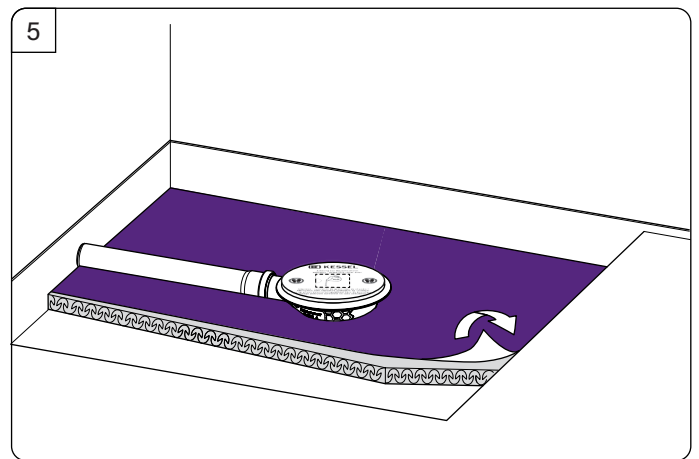

KESSEL Bodenablauf *Der Ultraflache 54* mit werkseitig angebrachter Dichtmanschette

Floor drain *The Ultraflat 54* with factory-mounted waterproofing membrane • Siphon de sol *L'ultraplat 54* avec membrane d'étanchéité montée en usine • Scarico per pavimento *L'ultrapiatto 54* con anello di tenuta applicato in fabbrica • Vloerafvoer *de ultravlakke 54* met voorgemonteerde dichtingsmanchet • Wpust podłogowy *Der Ultraflache 54* z fabrycznie zamontowaną matą hydroizolacyjną

Icon	Bedeutung / Meaning / Signification / Significato / Betekenis / Znaczenie	Icon	Bedeutung / Meaning / Signification / Significato / Betekenis / Znaczenie
	Systemübersicht / System overview / Vue d'ensemble du système / Quadro del sistema / Systeemoverzicht / Przegląd systemu		Wartung / Maintenance / Maintenance / Manutenzione / Onderhoud / Konserwacja
	Einbau / Installation / Montage / Montaggio / Montage / Montaż		