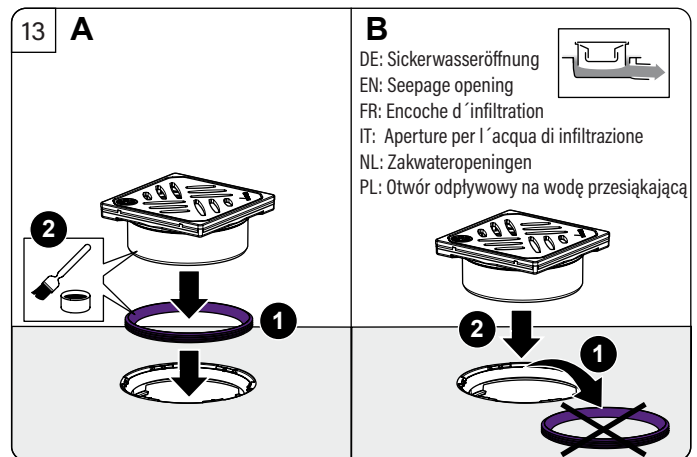

KESSEL Bodenablauf *Der Ultraflache 54* mit werkseitig angebrachter Dichtmanschette

Floor drain *The Ultraflat 54* with factory-mounted waterproofing membrane • Siphon de sol *L'ultraplat 54* avec membrane d'étanchéité montée en usine • Scarico per pavimento *L'ultrapiatto 54* con anello di tenuta applicato in fabbrica • Vloerafvoer *de ultravlakke 54* met voorgemonteerde dichtingsmanchet • Wpust podłogowy *Der Ultraflache 54* z fabrycznie zamontowaną matą hydroizolacyjną

Icon	Bedeutung / Meaning / Signification / Significato / Betekenis / Znaczenie	Icon	Bedeutung / Meaning / Signification / Significato / Betekenis / Znaczenie
	Systemübersicht / System overview / Vue d'ensemble du système / Quadro del sistema / Systeemoverzicht / Przegląd systemu		Wartung / Maintenance / Maintenance / Manutenzione / Onderhoud / Konserwacja
	Einbau / Installation / Montage / Montaggio / Montage / Montaż		