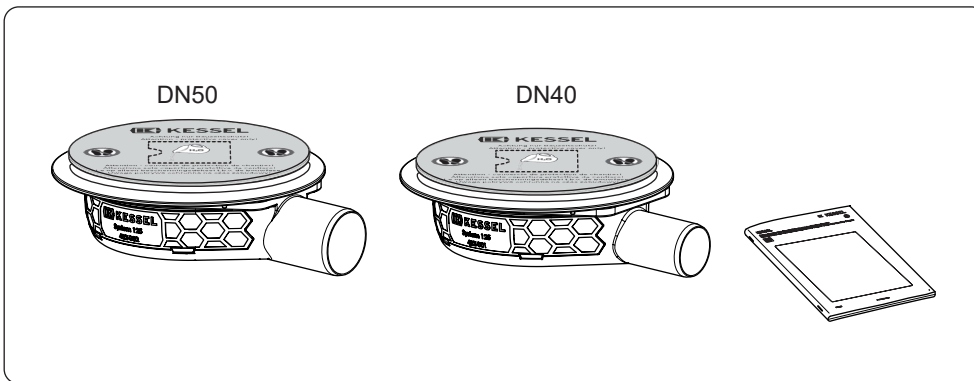

KESSEL Bodenablauf *Der Ultraflache 54* mit werkseitig angebrachter Dichtmanschette

Floor drain *The Ultraflat 54* with factory-mounted waterproofing membrane • Siphon de sol *L'ultraplat 54* avec membrane d'étanchéité montée en usine • Scarico per pavimento *L'ultrapiatto 54* con anello di tenuta applicato in fabbrica • Vloerafvoer *de ultravlakke 54* met voorgemonteerde dichtingsmanchet • Wpust podłogowy *Der Ultraflache 54* z fabrycznie zamontowaną matą hydroizolacyjną

Icon	Bedeutung / Meaning / Signification / Significato / Betekenis / Znaczenie	Icon	Bedeutung / Meaning / Signification / Significato / Betekenis / Znaczenie
	Systemübersicht / System overview / Vue d'ensemble du système / Quadro del sistema / Systeemoverzicht / Przegląd systemu		Wartung / Maintenance / Maintenance / Manutenzione / Onderhoud / Konserwacja
	Einbau / Installation / Montage / Montaggio / Montage / Montaż		