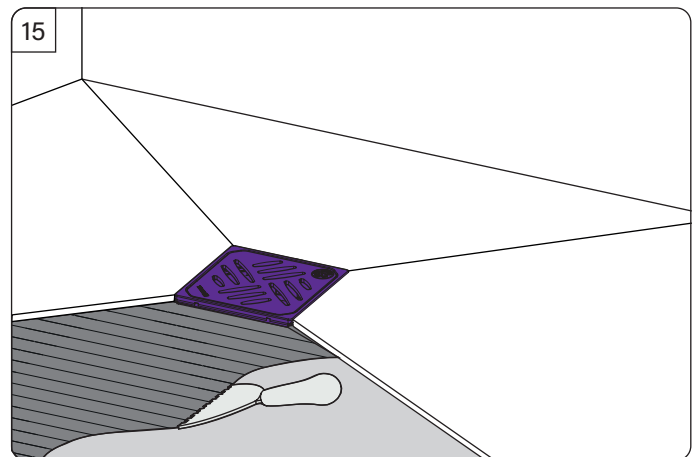

KESSEL Bodenablauf *Der Ultraflache 54* mit werkseitig angebrachter Dichtmanschette

Floor drain *The Ultraflat 54* with factory-mounted waterproofing membrane • Siphon de sol *L'ultraplat 54* avec membrane d'étanchéité montée en usine • Scarico per pavimento *L'ultrapiatto 54* con anello di tenuta applicato in fabbrica • Vloerafvoer *de ultravlakke 54* met voorgemonteerde dichtingsmanchet • Wpust podłogowy *Der Ultraflache 54* z fabrycznie zamontowaną matą hydroizolacyjną

Icon	Bedeutung / Meaning / Signification / Significato / Betekenis / Znaczenie	Icon	Bedeutung / Meaning / Signification / Significato / Betekenis / Znaczenie
	Systemübersicht / System overview / Vue d'ensemble du système / Quadro del sistema / Systeemoverzicht / Przegląd systemu		Wartung / Maintenance / Maintenance / Manutenzione / Onderhoud / Konserwacja
	Einbau / Installation / Montage / Montaggio / Montage / Montaż		