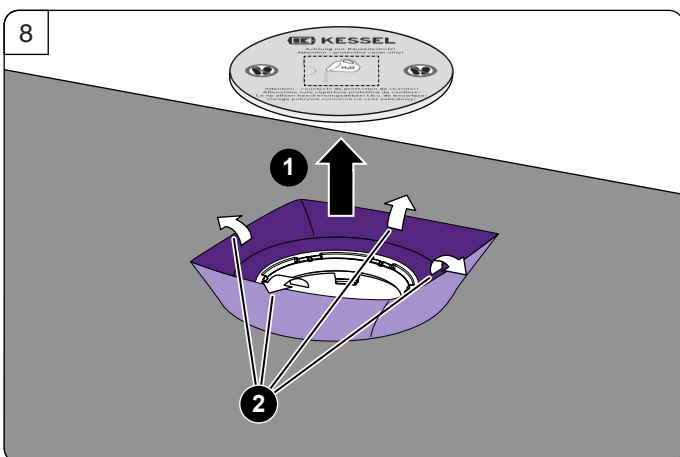

KESSEL Bodenablauf *Der Ultraflache 54* mit werkseitig angebrachter Dichtmanschette

Floor drain *The Ultraflat 54* with factory-mounted waterproofing membrane • Siphon de sol *L'ultraplat 54* avec membrane d'étanchéité montée en usine • Scarico per pavimento *L'ultrapiatto 54* con anello di tenuta applicato in fabbrica • Vloerafvoer *de ultravlakke 54* met voorgemonteerde dichtingsmanchet • Wpust podłogowy *Der Ultraflache 54* z fabrycznie zamontowaną matą hydroizolacyjną

Icon	Bedeutung / Meaning / Signification / Significato / Betekenis / Znaczenie	Icon	Bedeutung / Meaning / Signification / Significato / Betekenis / Znaczenie
	Systemübersicht / System overview / Vue d'ensemble du système / Quadro del sistema / Systeemoverzicht / Przegląd systemu		Wartung / Maintenance / Maintenance / Manutenzione / Onderhoud / Konserwacja
	Einbau / Installation / Montage / Montaggio / Montage / Montaż		