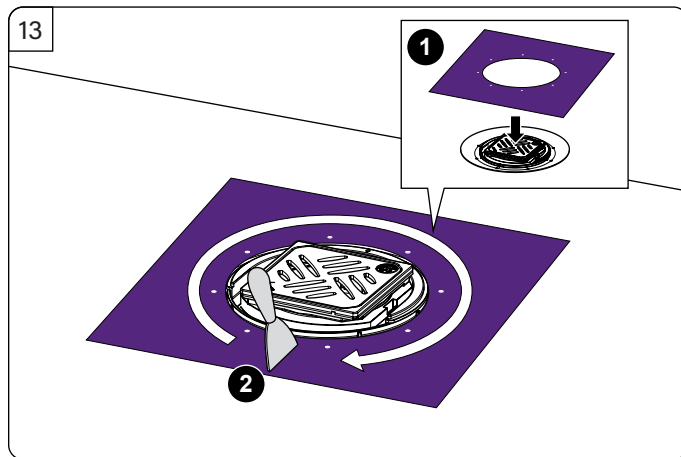

KESSEL Bodenablauf *Der Ultraflache 79*

Floor drain *The Ultraflat 79* · Siphon de sol *L'ultraplat 79* · Scarico per pavimento *L'ultrapiatto 79* · Vloerafvoer de *ultravlakke 79* · Wpust podłogowy *Der Ultraflache 79*

Technischer Kundendienst
 Ihren Ansprechpartner vor Ort finden Sie
 auf der KESSEL-Homepage: www.kessel.de/kundendienst

Icon	Bedeutung / Meaning / Signification / Significato / Betekenis / Znaczenie	Icon	Bedeutung / Meaning / Signification / Significato / Betekenis / Znaczenie
	Systemübersicht / System overview / Vue d'ensemble du système / Quadro del sistema / Systeemoverzicht / Przegląd systemu		Wartung / Maintenance / Maintenance / Manutenzione / Onderhoud / Konserwacja
	Einbau / Installation / Montage / Montaggio / Montage / Montaż		