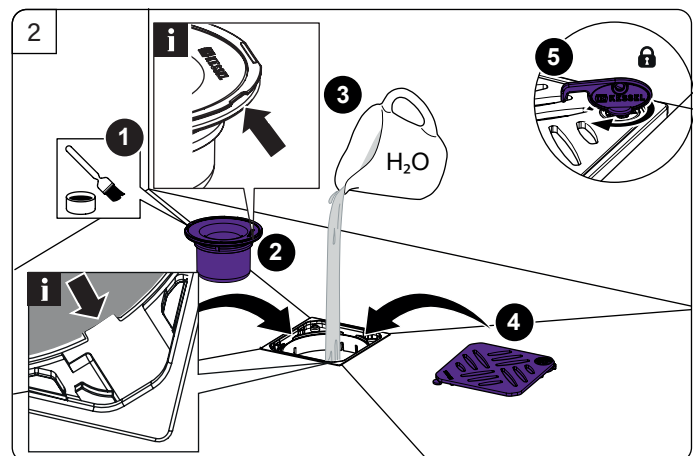

- Würth Basic WIT PM 200 Art.Nr. 48 650
- Hilti HIT-1
- Fischer FIS VL
- Walraven WIS WVSF 200

016-809

Art.Nr. 48550

Art.Nr. 44703

016-811

Art.Nr. 44702

KESSEL AG
 Bahnhofstraße 31 · 85101 Lenting
www.kessel.com

Technischer Kundendienst
 Ihren Ansprechpartner vor Ort finden Sie
 auf der KESSEL-Homepage: www.kessel.de/kundendienst

Icon	Bedeutung / Meaning / Signification / Significato / Betekenis / Znaczenie	Icon	Bedeutung / Meaning / Signification / Significato / Betekenis / Znaczenie
	Systemübersicht / System overview / Vue d'ensemble du système / Quadro del sistema / Systeemoverzicht / Przegląd systemu		Wartung / Maintenance / Maintenance / Manutenzione / Onderhoud / Konserwacja
	Einbau / Installation / Montage / Montaggio / Montage / Montaż		