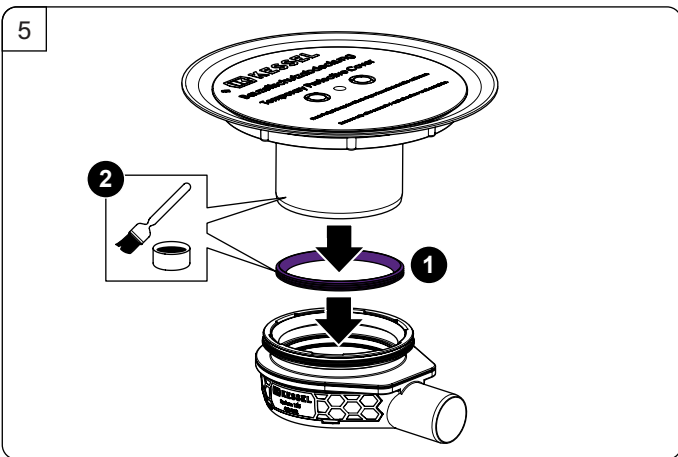

- Würth Basic WIT PM 200 Art.Nr. 48 650
- Hilti HIT-1
- Fischer FIS VL
- Walraven WIS WVSF 200

016-809

Art.Nr. 48550

Art.Nr. 44703

016-811

Art.Nr. 44702

KESSEL AG
 Bahnhofstraße 31 · 85101 Lenting
www.kessel.com

Technischer Kundendienst
 Ihren Ansprechpartner vor Ort finden Sie
 auf der KESSEL-Homepage: www.kessel.de/kundendienst

Icon	Bedeutung / Meaning / Signification / Significato / Betekenis / Znaczenie	Icon	Bedeutung / Meaning / Signification / Significato / Betekenis / Znaczenie
	Systemübersicht / System overview / Vue d'ensemble du système / Quadro del sistema / Systeemoverzicht / Przegląd systemu		Wartung / Maintenance / Maintenance / Manutenzione / Onderhoud / Konserwacja
	Einbau / Installation / Montage / Montaggio / Montage / Montaż		