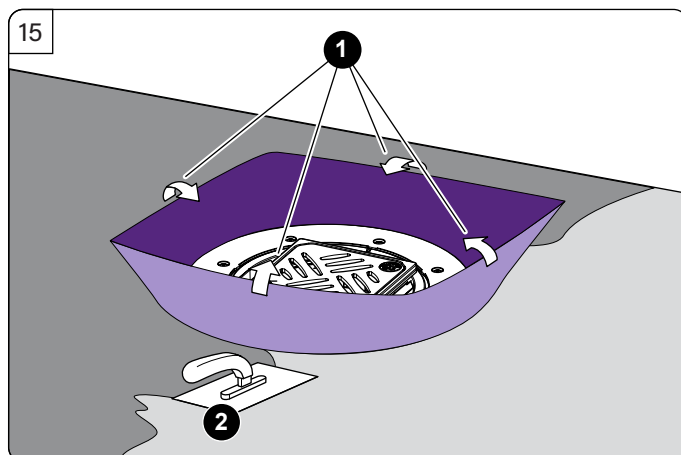

KESSEL Bodenablauf *Der Ultraflache 79*

Floor drain *The Ultraflat 79* · Siphon de sol *L'ultraplat 79* · Scarico per pavimento *L'ultrapiatto 79* · Vloerafvoer de *ultravlakke 79* · Wpust podłogowy *Der Ultraflache 79*

Technischer Kundendienst
 Ihren Ansprechpartner vor Ort finden Sie
 auf der KESSEL-Homepage: www.kessel.de/kundendienst

Icon	Bedeutung / Meaning / Signification / Significato / Betekenis / Znaczenie	Icon	Bedeutung / Meaning / Signification / Significato / Betekenis / Znaczenie
	Systemübersicht / System overview / Vue d'ensemble du système / Quadro del sistema / Systeemoverzicht / Przegląd systemu		Wartung / Maintenance / Maintenance / Manutenzione / Onderhoud / Konserwacja
	Einbau / Installation / Montage / Montaggio / Montage / Montaż		