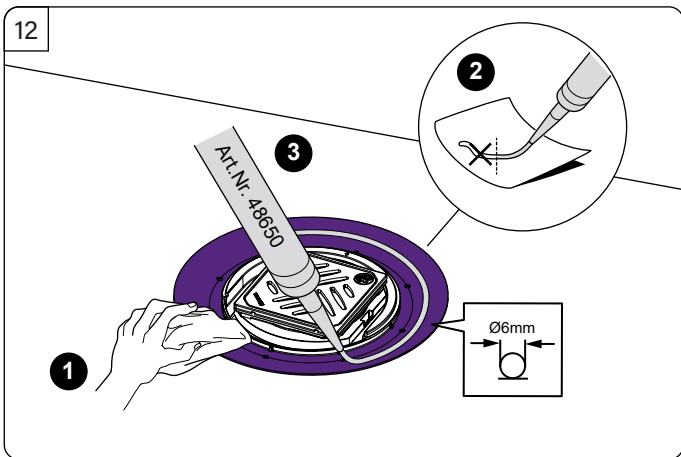

- Würth Basic WIT PM 200 Art.Nr. 48 650
- Hilti HIT-1
- Fischer FIS VL
- Walraven WIS WVSF 200

016-809

Art.Nr. 48550

Art.Nr. 44703

016-811

Art.Nr. 44702

KESSEL AG
 Bahnhofstraße 31 · 85101 Lenting
www.kessel.com

Technischer Kundendienst
 Ihren Ansprechpartner vor Ort finden Sie
 auf der KESSEL-Homepage: www.kessel.de/kundendienst

Icon	Bedeutung / Meaning / Signification / Significato / Betekenis / Znaczenie	Icon	Bedeutung / Meaning / Signification / Significato / Betekenis / Znaczenie
	Systemübersicht / System overview / Vue d'ensemble du système / Quadro del sistema / Systeemoverzicht / Przegląd systemu		Wartung / Maintenance / Maintenance / Manutenzione / Onderhoud / Konserwacja
	Einbau / Installation / Montage / Montaggio / Montage / Montaż		