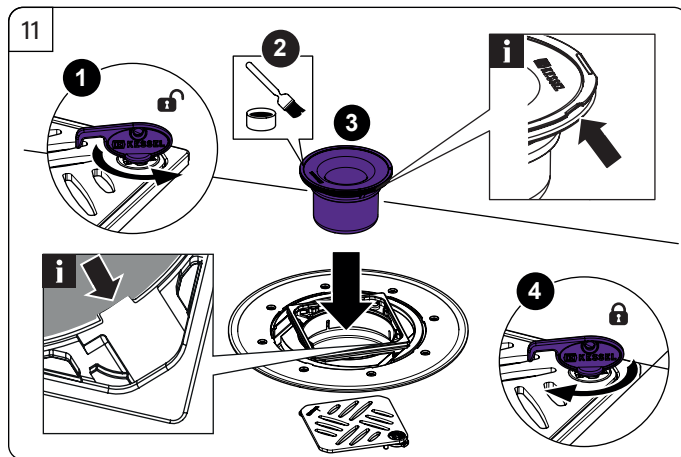

- Würth Basic WIT PM 200 Art.Nr. 48 650
- Hilti HIT-1
- Fischer FIS VL
- Walraven WIS WVSF 200

016-809

Art.Nr. 48550

Art.Nr. 44703

016-811

Art.Nr. 44702

KESSEL AG
 Bahnhofstraße 31 · 85101 Lenting
www.kessel.com

Technischer Kundendienst
 Ihren Ansprechpartner vor Ort finden Sie
 auf der KESSEL-Homepage: www.kessel.de/kundendienst

Icon	Bedeutung / Meaning / Signification / Significato / Betekenis / Znaczenie	Icon	Bedeutung / Meaning / Signification / Significato / Betekenis / Znaczenie
	Systemübersicht / System overview / Vue d'ensemble du système / Quadro del sistema / Systeemoverzicht / Przegląd systemu		Wartung / Maintenance / Maintenance / Manutenzione / Onderhoud / Konserwacja
	Einbau / Installation / Montage / Montaggio / Montage / Montaż		