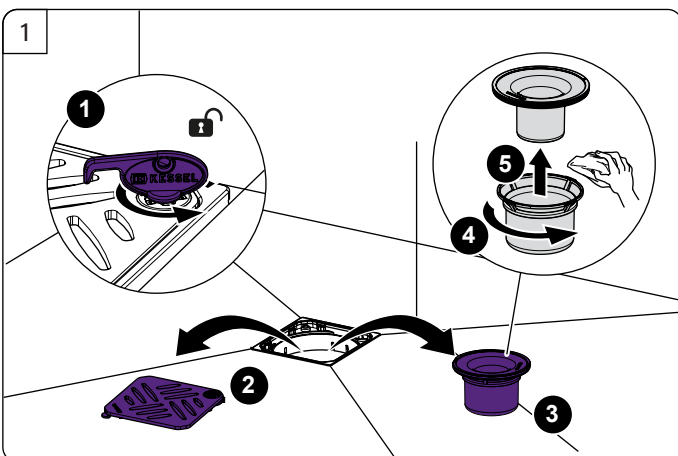

- Würth Basic WIT PM 200 Art.Nr. 48 650
- Hilti HIT-1
- Fischer FIS VL
- Walraven WIS WVSF 200

016-809

Art.Nr. 48550

Art.Nr. 44703

016-811

Art.Nr. 44702

KESSEL AG
 Bahnhofstraße 31 · 85101 Lenting
www.kessel.com

Technischer Kundendienst
 Ihren Ansprechpartner vor Ort finden Sie
 auf der KESSEL-Homepage: www.kessel.de/kundendienst

Icon	Bedeutung / Meaning / Signification / Significato / Betekenis / Znaczenie	Icon	Bedeutung / Meaning / Signification / Significato / Betekenis / Znaczenie
	Systemübersicht / System overview / Vue d'ensemble du système / Quadro del sistema / Systeemoverzicht / Przegląd systemu		Wartung / Maintenance / Maintenance / Manutenzione / Onderhoud / Konserwacja
	Einbau / Installation / Montage / Montaggio / Montage / Montaż		