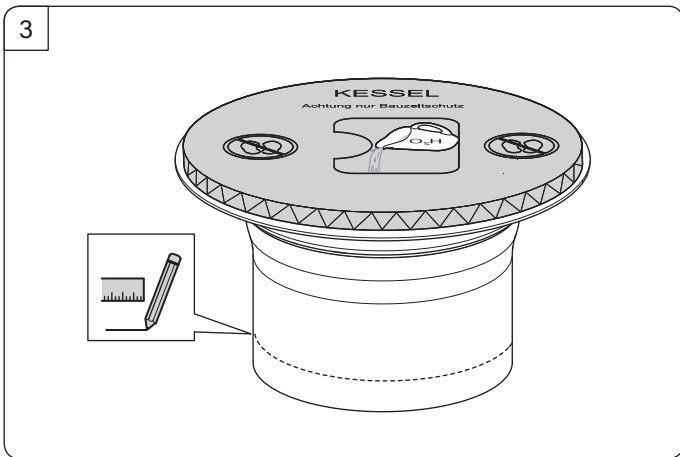

System: 125

Ecoguss

Practicus

Ferrofix

KESSEL AG

Bahnhofstraße 31 • 85101 Lenting

www.kessel.com

Technischer Kundendienst

Ihren Ansprechpartner vor Ort finden Sie

auf der KESSEL-Homepage: www.kessel.de/kundendienst

Icon	Bedeutung / Meaning / Signification / Significato / Betekenis / Znaczenie	Icon	Bedeutung / Meaning / Signification / Significato / Betekenis / Znaczenie
	Lieferumfang / Scope of delivery / Détail de livraison / Dotazione / Leveringsomvang / Zakres dostawy		Zubehör / Accessories / Accessoires / Accessori / Onderdelen / Osprzęt
	Einbau / Installation / Montage / Montaggio / Montage / Montaż		Wartung / Maintenance / Maintenance / Manutenzione / Onderhoud / Konserwacja