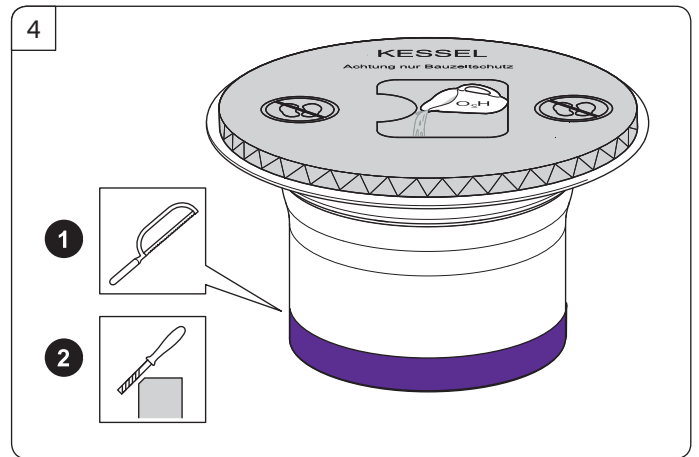

Ferrofix Aufsatzstück für PVC-Beläge System 125

PVC Upper section *Ferrofix* System 125 • Rehausse PVC *Ferrofix* système 125 •

Rialzo PVC *Ferrofix* Sistema 125 • Opzetstuk PVC *Ferrofix* systeem 125 • Nasada PVC *Ferrofix* system 125

System: 125

Ecoguss

Practicus

Ferrofix

KESSEL AG

Bahnhofstraße 31 • 85101 Lenting

www.kessel.com

Technischer Kundendienst

Ihren Ansprechpartner vor Ort finden Sie

auf der KESSEL-Homepage: www.kessel.de/kundendienst

Icon	Bedeutung / Meaning / Signification / Significato / Betekenis / Znaczenie	Icon	Bedeutung / Meaning / Signification / Significato / Betekenis / Znaczenie
	Lieferumfang / Scope of delivery / Détail de livraison / Dotazione / Leveringsomvang / Zakres dostawy		Zubehör / Accessories / Accessoires / Accessori / Onderdelen / Osprzęt
	Einbau / Installation / Montage / Montaggio / Montage / Montaż		Wartung / Maintenance / Maintenance / Manutenzione / Onderhoud / Konserwacja