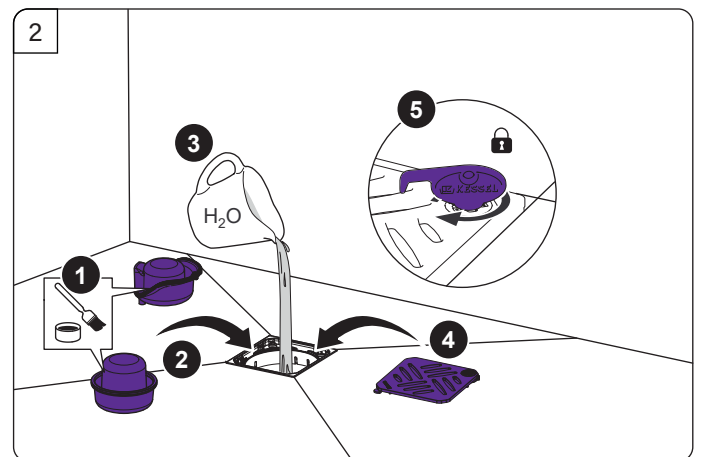

Classic and Superflat System 100 Bathroom drains

Siphon de sol *Classic et Le Superplat* • Scarico per pavimento *Classic e Superpiatto* •
Vloerafvoer *Classic en de Supervlakke* • Wpust podłogowy *Classic + Der Superfläche*

KESSEL AG

Bahnhofstraße 31 · 85101 Lenting · GERMANY
www.kessel.com

Technical Customer Services

You can find details of your local contact:
on the KESSEL homepage: <http://www.kessel.com>

Icon	Bedeutung / Meaning / Signification / Significato / Betekenis / Znaczenie	Icon	Bedeutung / Meaning / Signification / Significato / Betekenis / Znaczenie
	Systemübersicht / System overview / Vue d'ensemble du système / Quadro del sistema / Systemoverzicht / Przegląd systemu		Zubehör / Accessories / Accessoires / Accessori / Onderdelen / Osprzęt
	Einbau / Installation / Montage / Montaggio / Montage / Montaż		Wartung / Maintenance / Maintenance / Manutenzione / Onderhoud / Konserwacja