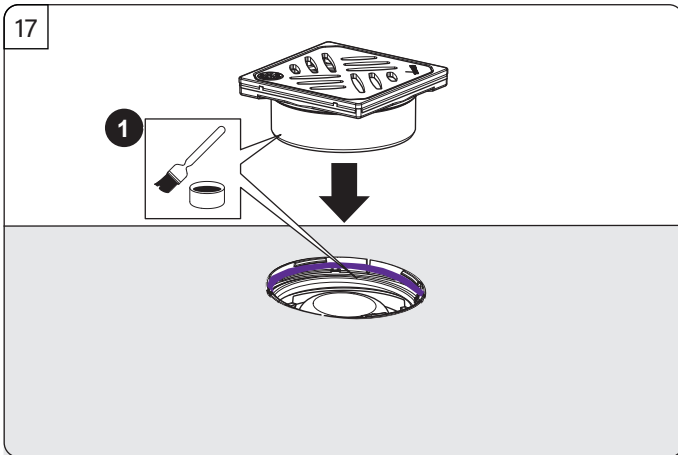

Classic and Superflat System 100 Bathroom drains

Siphon de sol *Classic et Le Superplat* • Scarico per pavimento *Classic e Superpiatto* •
Vloerafvoer *Classic en de Supervlakke* • Wpust podłogowy *Classic + Der Superfläche*

KESSEL AG

Bahnhofstraße 31 · 85101 Lenting · GERMANY
www.kessel.com

Technical Customer Services

You can find details of your local contact:
on the KESSEL homepage: <http://www.kessel.com>

Icon	Bedeutung / Meaning / Signification / Significato / Betekenis / Znaczenie	Icon	Bedeutung / Meaning / Signification / Significato / Betekenis / Znaczenie
	Systemübersicht / System overview / Vue d'ensemble du système / Quadro del sistema / Systemoverzicht / Przegląd systemu		Zubehör / Accessories / Accessoires / Accessori / Onderdelen / Osprzęt
	Einbau / Installation / Montage / Montaggio / Montage / Montaż		Wartung / Maintenance / Maintenance / Manutenzione / Onderhoud / Konserwacja