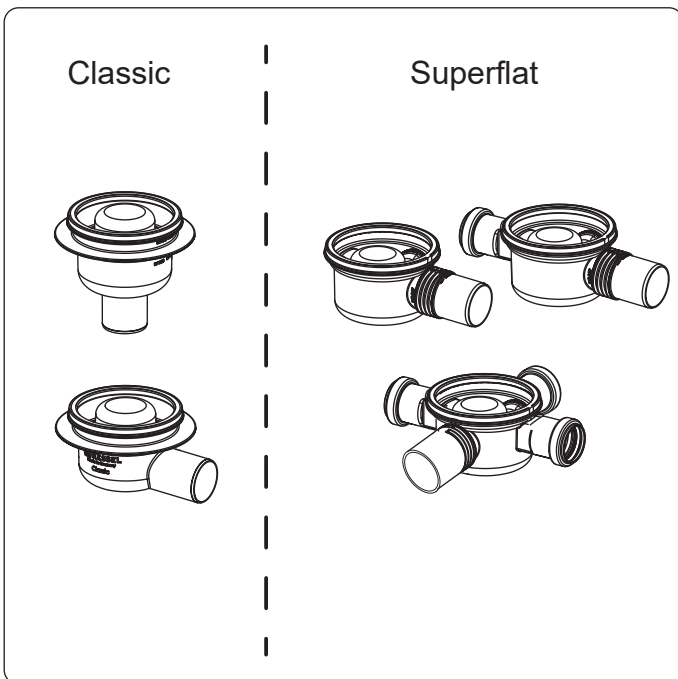

Classic and Superflat System 100 Bathroom drains

Siphon de sol *Classic et Le Superplat* • Scarico per pavimento *Classic e Superpiatto* •
Vloerafvoer *Classic en de Supervlakke* • Wpust podłogowy *Classic + Der Superfläche*