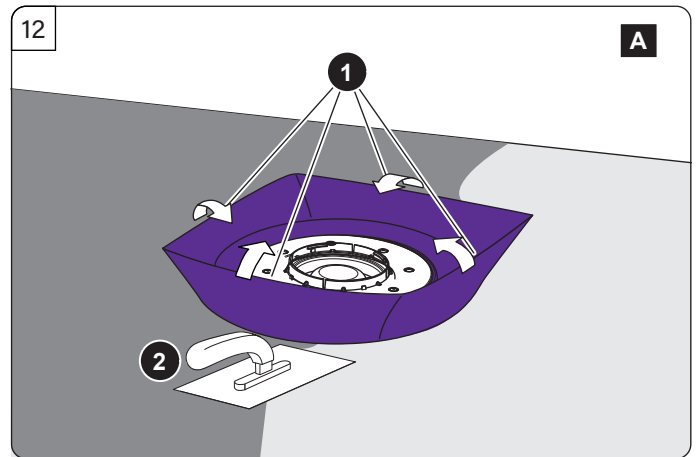

Classic and Superflat System 100 Bathroom drains

Siphon de sol *Classic et Le Superplat* • Scarico per pavimento *Classic e Superpiatto* •
Vloerafvoer *Classic en de Supervlakke* • Wpust podłogowy *Classic + Der Superfläche*

KESSEL AG

Bahnhofstraße 31 · 85101 Lenting · GERMANY
www.kessel.com

Technical Customer Services

You can find details of your local contact:
on the KESSEL homepage: <http://www.kessel.com>

Icon	Bedeutung / Meaning / Signification / Significato / Betekenis / Znaczenie	Icon	Bedeutung / Meaning / Signification / Significato / Betekenis / Znaczenie
	Systemübersicht / System overview / Vue d'ensemble du système / Quadro del sistema / Systemoverzicht / Przegląd systemu		Zubehör / Accessories / Accessoires / Accessori / Onderdelen / Osprzęt
	Einbau / Installation / Montage / Montaggio / Montage / Montaż		Wartung / Maintenance / Maintenance / Manutenzione / Onderhoud / Konserwacja