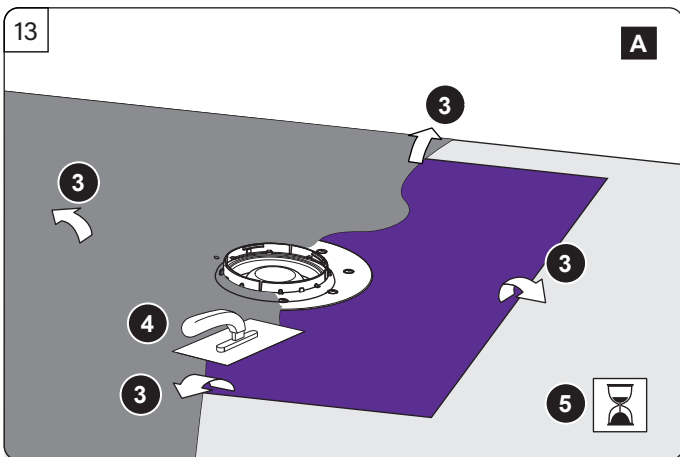

Classic and Superflat System 100 Bathroom drains

Siphon de sol *Classic et Le Superplat* • Scarico per pavimento *Classic e Superpiatto* •
Vloerafvoer *Classic en de Supervlakke* • Wpust podłogowy *Classic + Der Superfläche*

KESSEL AG

Bahnhofstraße 31 · 85101 Lenting · GERMANY
www.kessel.com

Technical Customer Services

You can find details of your local contact:
on the KESSEL homepage: <http://www.kessel.com>

Icon	Bedeutung / Meaning / Signification / Significato / Betekenis / Znaczenie	Icon	Bedeutung / Meaning / Signification / Significato / Betekenis / Znaczenie
	Systemübersicht / System overview / Vue d'ensemble du système / Quadro del sistema / Systemoverzicht / Przegląd systemu		Zubehör / Accessories / Accessoires / Accessori / Onderdelen / Osprzęt
	Einbau / Installation / Montage / Montaggio / Montage / Montaż		Wartung / Maintenance / Maintenance / Manutenzione / Onderhoud / Konserwacja