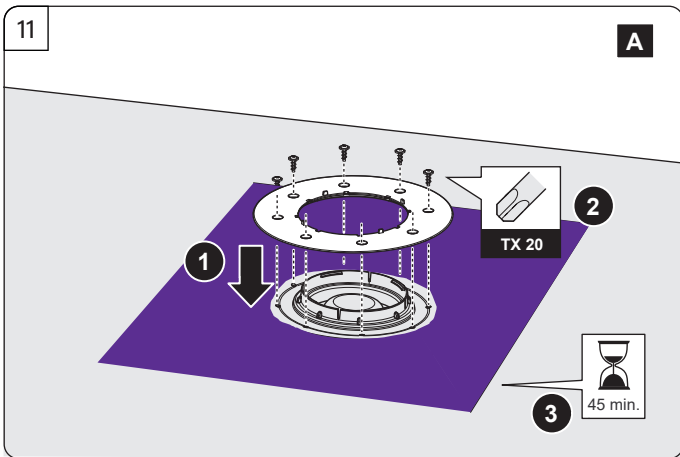

Classic and Superflat System 100 Bathroom drains

Siphon de sol *Classic et Le Superplat* • Scarico per pavimento *Classic e Superpiatto* •
Vloerafvoer *Classic en de Supervlakke* • Wpust podłogowy *Classic + Der Superfläche*

KESSEL AG

Bahnhofstraße 31 · 85101 Lenting · GERMANY
www.kessel.com

Technical Customer Services

You can find details of your local contact:
on the KESSEL homepage: <http://www.kessel.com>

Icon	Bedeutung / Meaning / Signification / Significato / Betekenis / Znaczenie	Icon	Bedeutung / Meaning / Signification / Significato / Betekenis / Znaczenie
	Systemübersicht / System overview / Vue d'ensemble du système / Quadro del sistema / Systemoverzicht / Przegląd systemu		Zubehör / Accessories / Accessoires / Accessori / Onderdelen / Osprzęt
	Einbau / Installation / Montage / Montaggio / Montage / Montaż		Wartung / Maintenance / Maintenance / Manutenzione / Onderhoud / Konserwacja