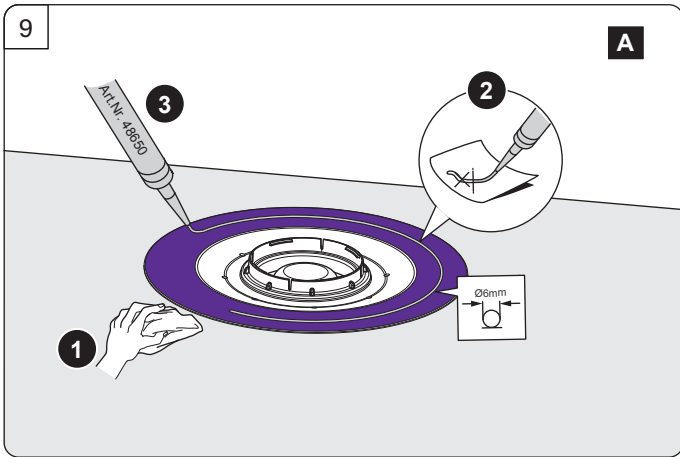

Classic and Superflat System 100 Bathroom drains

Siphon de sol *Classic et Le Superplat* • Scarico per pavimento *Classic e Superpiatto* •
Vloerafvoer *Classic en de Supervlakke* • Wpust podłogowy *Classic + Der Superfläche*

KESSEL AG

Bahnhofstraße 31 · 85101 Lenting · GERMANY
www.kessel.com

Technical Customer Services

You can find details of your local contact:
on the KESSEL homepage: <http://www.kessel.com>

Icon	Bedeutung / Meaning / Signification / Significato / Betekenis / Znaczenie	Icon	Bedeutung / Meaning / Signification / Significato / Betekenis / Znaczenie
	Systemübersicht / System overview / Vue d'ensemble du système / Quadro del sistema / Systemoverzicht / Przegląd systemu		Zubehör / Accessories / Accessoires / Accessori / Onderdelen / Osprzęt
	Einbau / Installation / Montage / Montaggio / Montage / Montaż		Wartung / Maintenance / Maintenance / Manutenzione / Onderhoud / Konserwacja