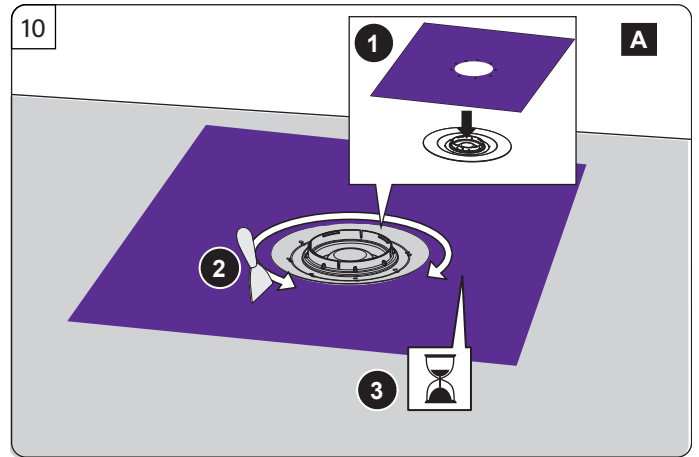

Classic and Superflat System 100 Bathroom drains

Siphon de sol *Classic et Le Superplat* • Scarico per pavimento *Classic e Superpiatto* •
Vloerafvoer *Classic en de Supervlakke* • Wpust podłogowy *Classic + Der Superfläche*

KESSEL AG

Bahnhofstraße 31 · 85101 Lenting · GERMANY
www.kessel.com

Technical Customer Services

You can find details of your local contact:
on the KESSEL homepage: <http://www.kessel.com>

Icon	Bedeutung / Meaning / Signification / Significato / Betekenis / Znaczenie	Icon	Bedeutung / Meaning / Signification / Significato / Betekenis / Znaczenie
	Systemübersicht / System overview / Vue d'ensemble du système / Quadro del sistema / Systemoverzicht / Przegląd systemu		Zubehör / Accessories / Accessoires / Accessori / Onderdelen / Osprzęt
	Einbau / Installation / Montage / Montaggio / Montage / Montaż		Wartung / Maintenance / Maintenance / Manutenzione / Onderhoud / Konserwacja