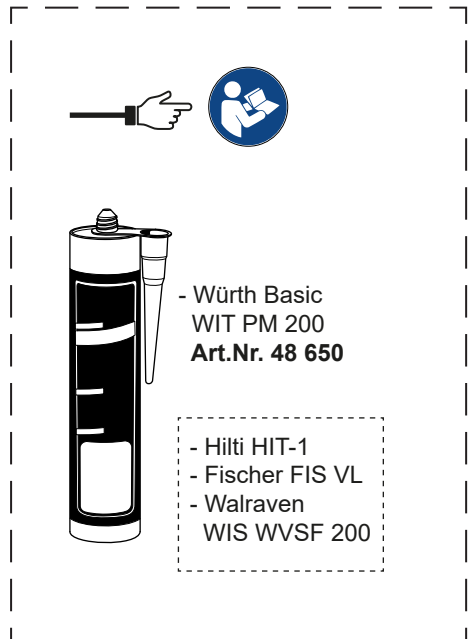

Classic and Superflat System 100 Bathroom drains

Siphon de sol *Classic et Le Superplat* • Scarico per pavimento *Classic e Superpiatto* •
Vloerafvoer *Classic en de Supervlakke* • Wpust podłogowy *Classic + Der Superfläche*