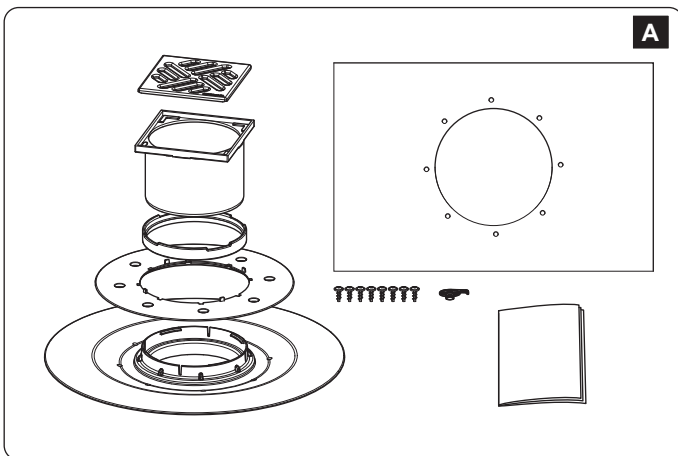

Classic and Superflat System 100 Bathroom drains

Siphon de sol *Classic et Le Superplat* • Scarico per pavimento *Classic e Superpiatto* •
Vloerafvoer *Classic en de Supervlakke* • Wpust podłogowy *Classic + Der Superfläche*

KESSEL AG

Bahnhofstraße 31 · 85101 Lenting · GERMANY
www.kessel.com

Technical Customer Services

You can find details of your local contact:
on the KESSEL homepage: <http://www.kessel.com>

Icon	Bedeutung / Meaning / Signification / Significato / Betekenis / Znaczenie	Icon	Bedeutung / Meaning / Signification / Significato / Betekenis / Znaczenie
	Systemübersicht / System overview / Vue d'ensemble du système / Quadro del sistema / Systemoverzicht / Przegląd systemu		Zubehör / Accessories / Accessoires / Accessori / Onderdelen / Osprzęt
	Einbau / Installation / Montage / Montaggio / Montage / Montaż		Wartung / Maintenance / Maintenance / Manutenzione / Onderhoud / Konserwacja