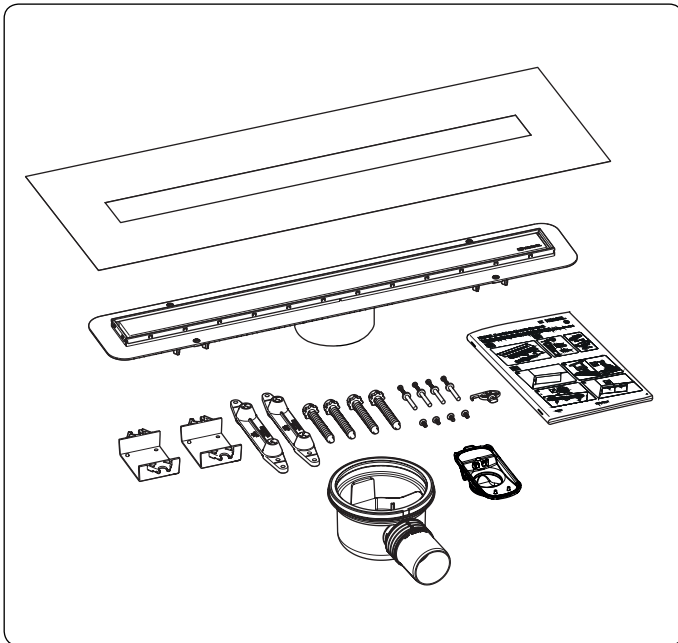

KESSEL Duschrinne Ultraline System 100

Shower Channel Ultraline system 100 • Caniveau de douche Ultraline Système 100 • Canaletta doccia Ultraline Sistema 100 • Douchegoot Ultraline Systeem 100 • Odpływ liniowy Ultraline System 100

Icon	Bedeutung / Meaning / Signification / Significato / Betekenis / Znaczenie	Icon	Bedeutung / Meaning / Signification / Significato / Betekenis / Znaczenie
	Lieferumfang / Scope of delivery / Détail de livraison / Dotazione / Leveringsomvang / Zakres dostawy		Zubehör / Accessories / Accessoires / Accessori / Onderdelen / Osprzęt
	Einbau / Installation / Montage / Montaggio / Montage / Montaż		