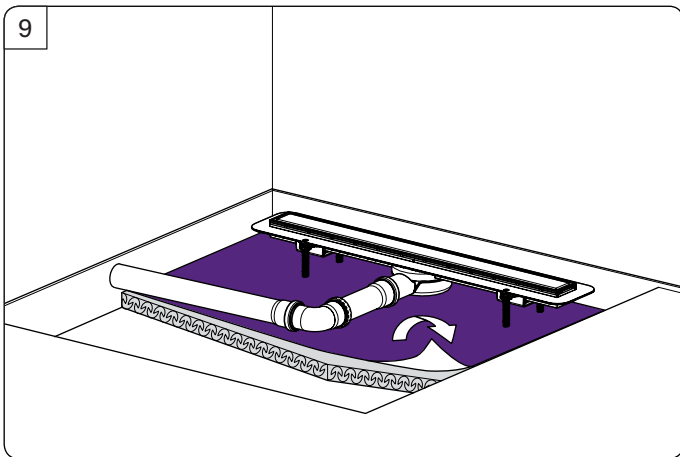

KESSEL Duschrinne Ultraline System 100

Shower Channel Ultraline system 100 • Caniveau de douche Ultraline Système 100 • Canaletta doccia Ultraline Sistema 100 • Douchegoot Ultraline Systeem 100 • Odpływ liniowy Ultraline System 100

Icon	Bedeutung / Meaning / Signification / Significato / Betekenis / Znaczenie	Icon	Bedeutung / Meaning / Signification / Significato / Betekenis / Znaczenie
	Lieferumfang / Scope of delivery / Détail de livraison / Dotazione / Leveringsomvang / Zakres dostawy		Zubehör / Accessories / Accessoires / Accessori / Onderdelen / Osprzęt
	Einbau / Installation / Montage / Montaggio / Montage / Montaż		