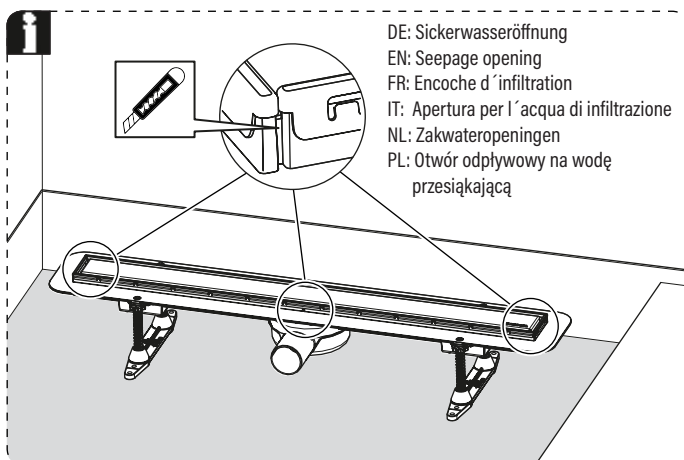

KESSEL Duschrinne Ultraline System 100

Shower Channel Ultraline system 100 • Caniveau de douche Ultraline Système 100 • Canaletta doccia Ultraline Sistema 100 • Douchegoot Ultraline Systeem 100 • Odpływ liniowy Ultraline System 100

- Würth Basic
WIT PM 200
Art.Nr. 48 650

- Hilti HIT-1
- Fischer FIS VL
- Walraven
WIS WVSF 200

KESSEL AG

Bahnhofstraße 31 • 85101 Lenting
www.kessel.com

Technischer Kundendienst

Ihren Ansprechpartner vor Ort finden Sie
auf der KESSEL-Homepage: www.kessel.de/kundendienst

Icon	Bedeutung / Meaning / Signification / Significato / Betekenis / Znaczenie	Icon	Bedeutung / Meaning / Signification / Significato / Betekenis / Znaczenie
	Lieferumfang / Scope of delivery / Détail de livraison / Dotazione / Leveringsomvang / Zakres dostawy		Zubehör / Accessories / Accessoires / Accessori / Onderdelen / Osprzęt
	Einbau / Installation / Montage / Montaggio / Montage / Montaż		