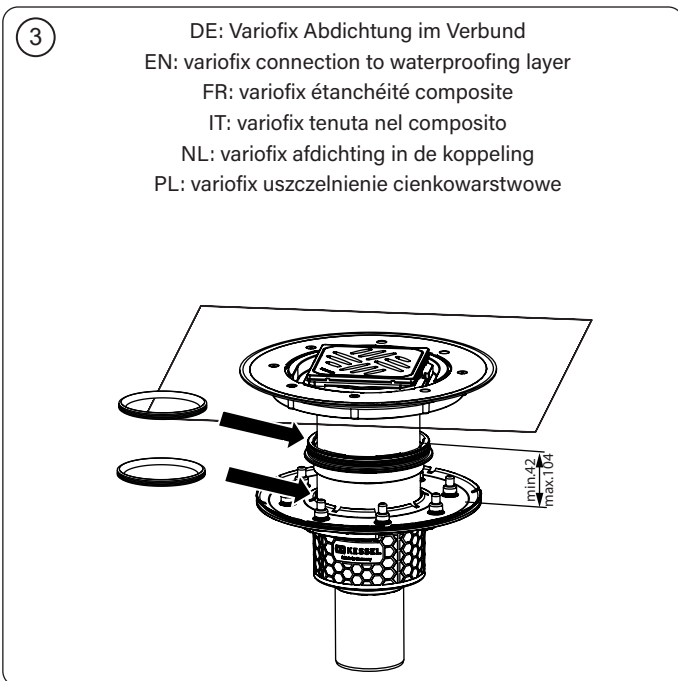

Ecoguss mit Pressdichtungsflansch

Ecoguss with pressure sealing flange · Ecoguss avec bride de compression ·
 Ecoguss con flangia di tenuta a pressione · Ecoguss met persafdichtingsflens ·
 Ecoguss z dociskowym kołnierzem uszczelniającym

A

KESSEL AG

Bahnhofstraße 31 · 85101 Lenting
www.kessel.com

Technischer Kundendienst

Ihren Ansprechpartner vor Ort finden Sie
 auf der KESSEL-Homepage: www.kessel.de/kundendienst

Icon	Bedeutung / Meaning / Signification / Significato / Betekenis/ Znaczenie	Icon	Bedeutung / Meaning / Signification / Significato / Betekenis/ Znaczenie
	Lieferumfang / Scope of delivery / Détail de livraison / Dotazione / Leveringsomvang / Zakres dostawy		
	Einbau / Installation / Montage / Montaggio / Montage / Montaż		