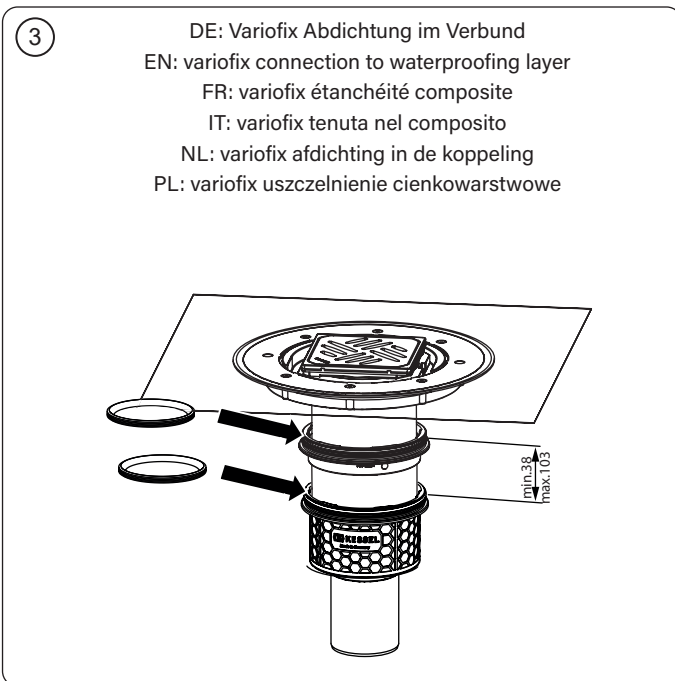

# Practicus mit Anschlussrand

Ecoguss with connection rim · Ecoguss avec avec embout de raccordement ·  
Ecoguss con bordo di connessione · Ecoguss met aansluitrand ·  
Ecoguss z krawędzią przyłączeniową

## Technischer Kundendienst

Ihren Ansprechpartner vor Ort finden Sie  
auf der KESSEL-Homepage: [www.kessel.de/kundendienst](http://www.kessel.de/kundendienst)

A

 KESSEL

**B**

**KESSEL**

Icon	Bedeutung / Meaning / Signification / Significato / Betekenis/ Znaczenie	Icon	Bedeutung / Meaning / Signification / Significato / Betekenis/ Znaczenie
	Lieferumfang / Scope of delivery / Détail de livraison / Dotazione / Leveringsomvang / Zakres dostawy		
	Einbau / Installation / Montage / Montaggio / Montage / Montaż		