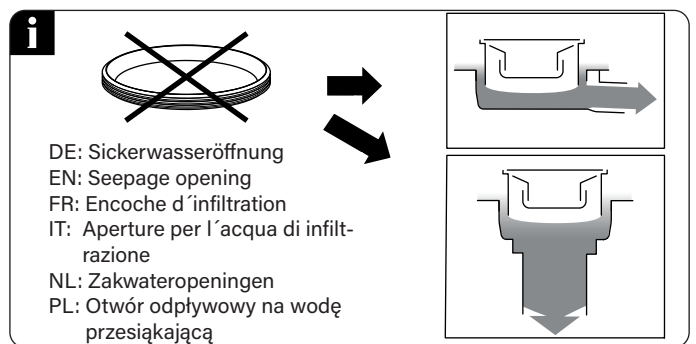

# Practicus mit Anschlussrand

Ecoguss with connection rim · Ecoguss avec avec embout de raccordement ·  
Ecoguss con bordo di connessione · Ecoguss met aansluitrand ·  
Ecoguss z krawędzią przyłączeniową

## Technischer Kundendienst

Ihren Ansprechpartner vor Ort finden Sie  
auf der KESSEL-Homepage: [www.kessel.de/kundendienst](http://www.kessel.de/kundendienst)

A

 KESSEL

**B**

**KESSEL**

Icon	Bedeutung / Meaning / Signification / Significato / Betekenis/ Znaczenie	Icon	Bedeutung / Meaning / Signification / Significato / Betekenis/ Znaczenie
	Lieferumfang / Scope of delivery / Détail de livraison / Dotazione / Leveringsomvang / Zakres dostawy		
	Einbau / Installation / Montage / Montaggio / Montage / Montaż		