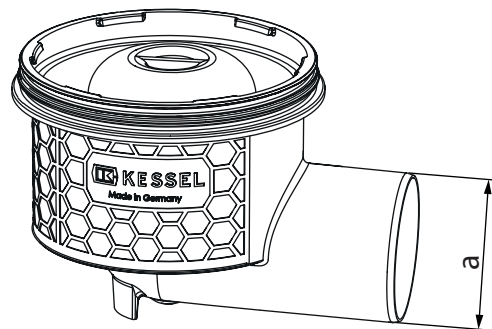

# Practicus mit Anschlussrand

Ecoguss with connection rim · Ecoguss avec avec embout de raccordement ·  
Ecoguss con bordo di connessione · Ecoguss met aansluitrand ·  
Ecoguss z krawędzią przyłączeniową

DN50 / a=58mm  
DN70 / a=78mm  
DN80 / a=83mm  
DN100 / a=110mm