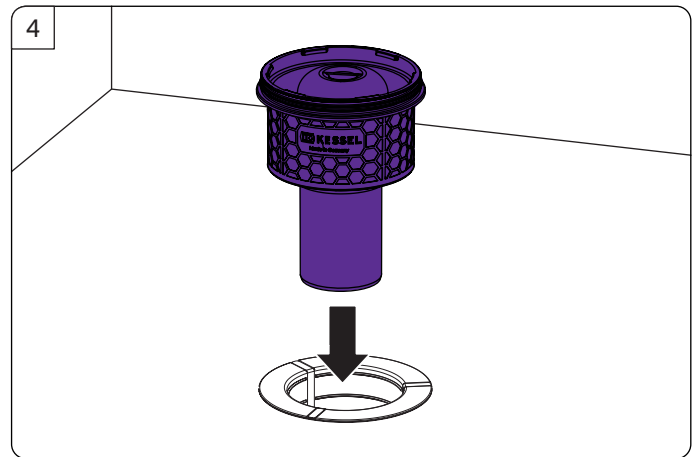

# Practicus mit Anschlussrand

Ecoguss with connection rim · Ecoguss avec avec embout de raccordement ·  
Ecoguss con bordo di connessione · Ecoguss met aansluitrand ·  
Ecoguss z krawędzią przyłączeniową

## Technischer Kundendienst

Ihren Ansprechpartner vor Ort finden Sie  
auf der KESSEL-Homepage: [www.kessel.de/kundendienst](http://www.kessel.de/kundendienst)

A

 KESSEL

**B**

**KESSEL**

Icon	Bedeutung / Meaning / Signification / Significato / Betekenis/ Znaczenie	Icon	Bedeutung / Meaning / Signification / Significato / Betekenis/ Znaczenie
	Lieferumfang / Scope of delivery / Détail de livraison / Dotazione / Leveringsomvang / Zakres dostawy		
	Einbau / Installation / Montage / Montaggio / Montage / Montaż		