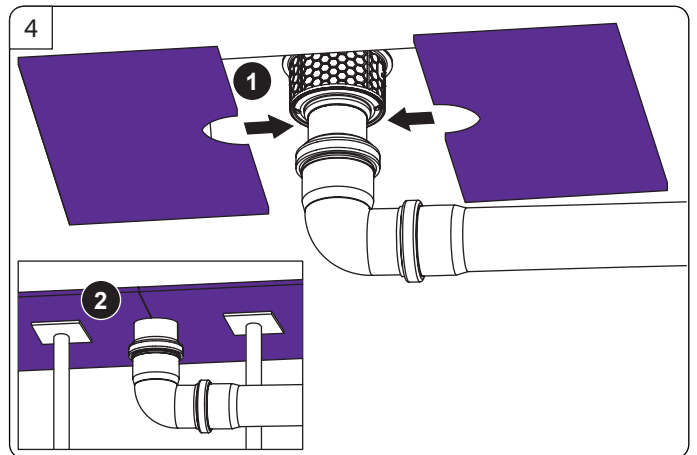

# Practicus mit Anschlussrand

Ecoguss with connection rim · Ecoguss avec avec embout de raccordement ·  
Ecoguss con bordo di connessione · Ecoguss met aansluitrand ·  
Ecoguss z krawędzią przyłączeniową

## Technischer Kundendienst

Ihren Ansprechpartner vor Ort finden Sie  
auf der KESSEL-Homepage: [www.kessel.de/kundendienst](http://www.kessel.de/kundendienst)

A

 KESSEL

**B**

**KESSEL**

Icon	Bedeutung / Meaning / Signification / Significato / Betekenis/ Znaczenie	Icon	Bedeutung / Meaning / Signification / Significato / Betekenis/ Znaczenie
	Lieferumfang / Scope of delivery / Détail de livraison / Dotazione / Leveringsomvang / Zakres dostawy		
	Einbau / Installation / Montage / Montaggio / Montage / Montaż		